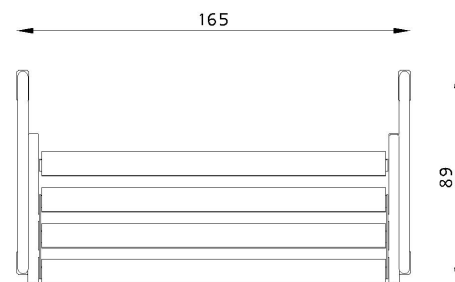

Bänk Eta Art.nr: 40002

Teknisk information

Mått

Längd: 1650 mm

Bredd: 890 mm

Höjd: 700 mm

Djup fundament: -600 mm

Material

Furu, varmförzinkat stål, plast.

Vy ovanifrån (cm)

Vy från sidan med höjder/djup (m)

Utform

Slipstengatan 6, 213 76 Malmö,
Tel. 0413-20 000, E-post: info@utform.se
www.utform.se