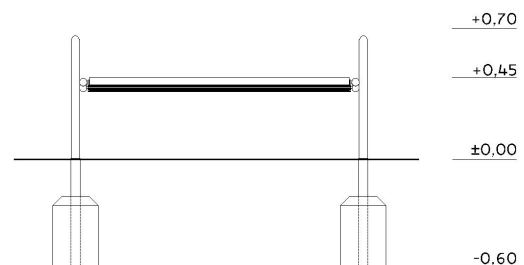

Bänk Eta Art.nr: 40002

Teknisk information

Mått

Längd: 1650 mm

Bredd: 890 mm

Höjd: 700 mm

Djup fundament: -600 mm

Material

Furu, varmförzinkat stål, plast.

Vy ovanifrån (cm)

Vy från sidan med höjder/djup (m)

Utform

Slipstengatan 6, 213 76 Malmö,
Tel. 0413-20 000, E-post: info@utform.se
www.utform.se