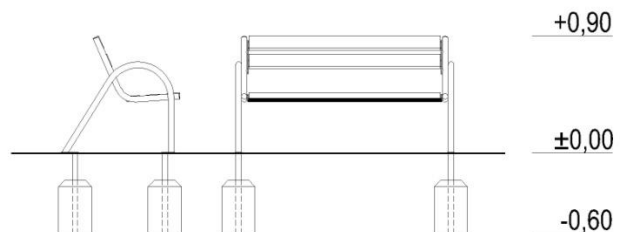

Bänk Lambda Art.nr: 40001

Teknisk information

Mått

Längd: 1650 mm

Bredd: 890 mm

Höjd: 900 mm

Djup fundament: -600 mm

Material

Furu, varmförzinkat stål, plast.

Vy ovanifrån (cm)

Vy från sidan med höjder/djup (m)

Utform

Slipstengatan 6, 213 76 Malmö,
 Tel. 0413-20 000, E-post: info@utform.se
 www.utform.se