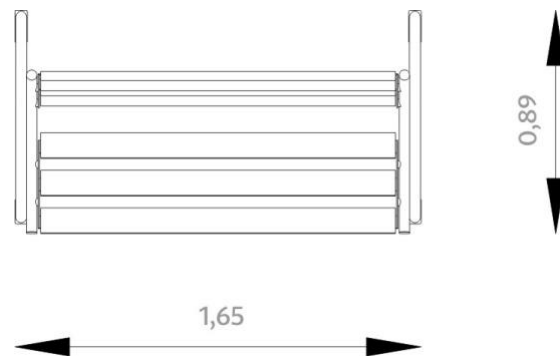

Bänk Lambda Art.nr: 40001

Teknisk information

Mått

Längd: 1650 mm

Bredd: 890 mm

Höjd: 900 mm

Djup fundament: -600 mm

Material

Furu, varmförzinkat stål, plast.

Vy ovanifrån (cm)

Vy från sidan med höjder/djup (m)

Utform

Slipstengatan 6, 213 76 Malmö,
 Tel. 0413-20 000, E-post: info@utform.se
 www.utform.se