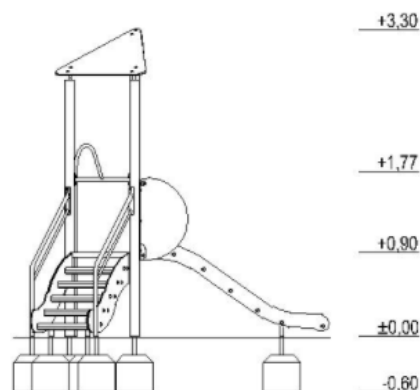

# Rutschkana Sonny

Art.nr: 33001GM

## Produktinformation

Vy ovanifrån med fallutrymme (cm)

Målgrupp (år): 3-5  
 Längd (mm): 3230  
 Bredd (mm): 1900  
 Höjd (mm): 3300  
 Säkerhetsområde (mm) : 6730 x 4930  
 Fallutrymme (m<sup>2</sup>): 21,99  
 Fri fallhöjd (mm): 900  
 Djup fundament (mm): 600  
 Krav på stötdämpande underlag: ja  
 Dimension största del (mm): 2700 x 750 x 500  
 Vikt största del (kg): 60  
 Reservdelar: ja

Vy från sidan med höjder/djup (m)

Material: pulverlackat galvaniserat stål, HDPE, vattentät plywood, rostfritt stål, plast.

Produkten är tillverkad enligt  
 SS-EN 1176:2017 Lekredskap och ytbeläggning  
 - Del 1: Allmänna säkerhetskrav och provningsmetoder.