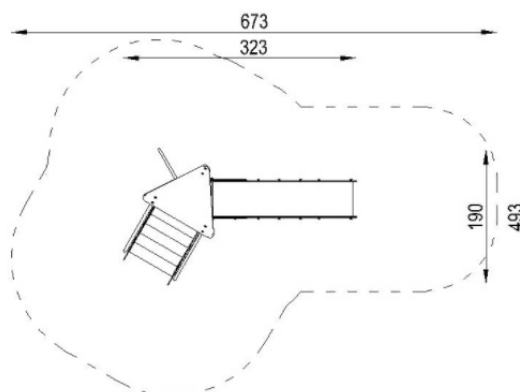

# Rutschkana Sonny

Art.nr: 33001GM

## Produktinformation

Vy ovanifrån med fallutrymme (cm)

Målgrupp (år): 3-5  
 Längd (mm): 3230  
 Bredd (mm): 1900  
 Höjd (mm): 3300  
 Säkerhetsområde (mm) : 6730 x 4930  
 Fallutrymme (m<sup>2</sup>): 21,99  
 Fri fallhöjd (mm): 900  
 Djup fundament (mm): 600  
 Krav på stötdämpande underlag: ja  
 Dimension största del (mm): 2700 x 750 x 500  
 Vikt största del (kg): 60  
 Reservdelar: ja

Vy från sidan med höjder/djup (m)

Material: pulverlackat galvaniserat stål, HDPE, vattentät plywood, rostfritt stål, plast.

Produkten är tillverkad enligt  
 SS-EN 1176:2017 Lekredskap och ytbeläggning  
 - Del 1: Allmänna säkerhetskrav och provningsmetoder.