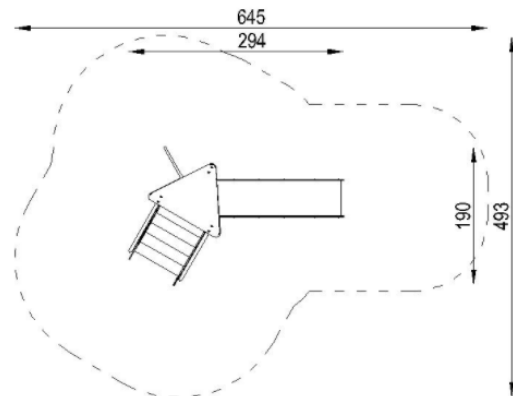

Rutschkana Sonny

Art.nr: 33001BM

Produktinformation

Vy ovanifrån med fallutrymme (cm)

Målgrupp (år): 3-5
 Längd (mm): 2940
 Bredd (mm): 1900
 Höjd (mm): 3300
 Säkerhetsområde (mm) : 6450 x 4930
 Fallutrymme (m²): 21,28
 Fri fallhöjd (mm): 900
 Djup fundament (mm): 600
 Krav på stötdämpande underlag: ja
 Dimension största del (mm): 2000 x 500 x 200
 Vikt största del (kg): 32
 Reservdelar: ja

Vy från sidan med höjder/djup (m)

Material: pulverlackat galvaniserat stål, HDPE, vattentät plywood, rostfritt stål, plast.

Produkten är tillverkad enligt
 SS-EN 1176:2017 Lekredskap och ytbeläggning
 - Del 1: Allmänna säkerhetskrav och provningsmetoder.