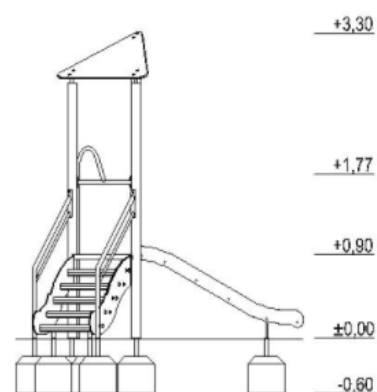

Rutschkana Sonny

Art.nr: 33001BM

Produktinformation

Vy ovanifrån med fallutrymme (cm)

Målgrupp (år): 3-5
 Längd (mm): 2940
 Bredd (mm): 1900
 Höjd (mm): 3300
 Säkerhetsområde (mm) : 6450 x 4930
 Fallutrymme (m²): 21,28
 Fri fallhöjd (mm): 900
 Djup fundament (mm): 600
 Krav på stötdämpande underlag: ja
 Dimension största del (mm): 2000 x 500 x 200
 Vikt största del (kg): 32
 Reservdelar: ja

Vy från sidan med höjder/djup (m)

Material: pulverlackat galvaniserat stål, HDPE, vattentät plywood, rostfritt stål, plast.

Produkten är tillverkad enligt
 SS-EN 1176:2017 Lekredskap och ytbeläggning
 - Del 1: Allmänna säkerhetskrav och provningsmetoder.