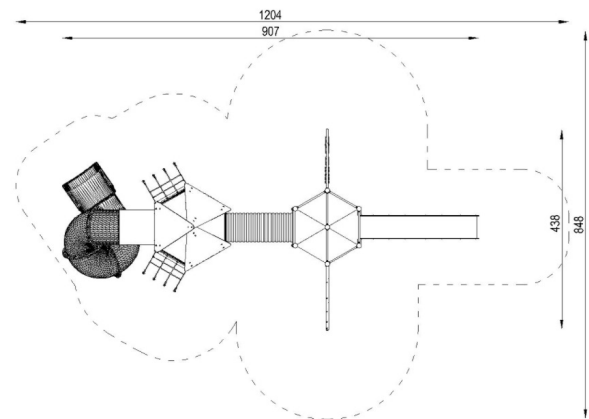

Lekställning Fyr

Art.nr: 32002M

Produktinformation

Målgrupp (år): 5-9
 Längd (mm): 9070
 Bredd (mm): 4380
 Höjd (mm): 4600
 Säkerhetsområde (mm) : 12040 x 8480
 Fallutrymme (m²): 59,73
 Fri fallhöjd (mm): 2500
 Djup fundament (mm): 600
 Krav på stötdämpande underlag: ja
 Dimension största del (mm): 3300 x 750 x 500
 Vikt största del (kg): 70
 Reservdelar: ja

Vy ovanifrån med fallutrymme (cm)

Vy från sidan med höjder/djup (m)

Material: pulverlackat galvaniserat stål, HDPE, rostfritt stål, vattentät plywood, polypropen, vattentät plywood målad med griffelfärg, PVC, plast.