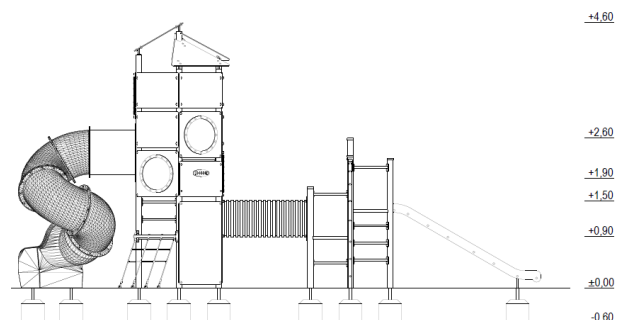

Utform

Bjäre Plats 11, 218 45 Vintrie,
Tel. 0413-20 000, E-post: info@utform.se
www.utform.se