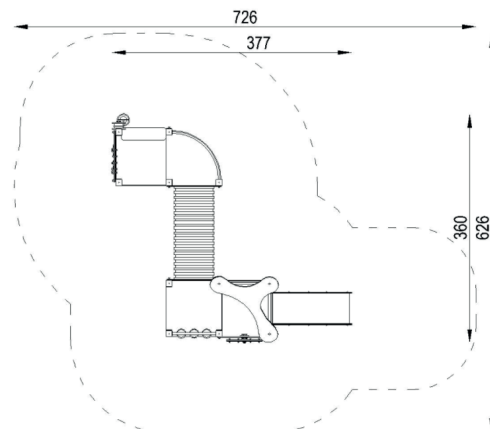

Lekställning Mattias

Art.nr: 30071BM

Produktinformation

Målgrupp (år): 2+
 Längd (mm): 3600
 Bredd (mm): 3770
 Höjd (mm): 2700
 Säkerhetsområde (mm) : 7260 x 6260
 Fallutrymme (m²): 31,39
 Fri fallhöjd (mm): 600
 Djup fundament (mm): 600
 Krav på stötdämpande underlag: ja
 Reservdelar: ja

Material: pulverlackerat galvaniserat stål, HDPE, rostfritt stål, polypropylen, plast.

Produkten är tillverkad enligt
 SS-EN 1176:2017 Lekredskap och ytbeläggning
 - Del 1: Allmänna säkerhetskrav och provningsmetoder.

Vy ovanifrån med fallutrymme (cm)

Vy från sidan med höjder/djup (m)

Utform

Bjäre Plats 11, 218 45 Vintrie,
 Tel. 0413-20 000, E-post: info@utform.se
 www.utform.se