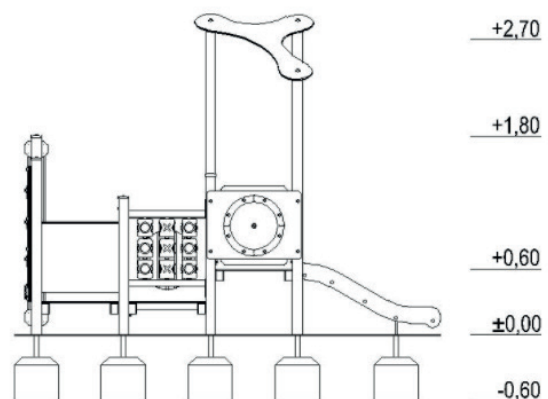

Vy från sidan med höjder/djup (m)

Utform

Bjäre Plats 11, 218 45 Vintrie,
Tel. 0413-20 000, E-post: info@utform.se
www.utform.se