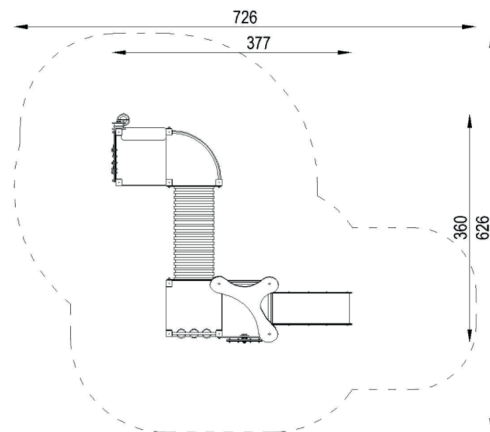

Lekställning Mattias

Art.nr: 30071BD

Produktinformation

Målgrupp (år): 2+
 Längd (mm): 3600
 Bredd (mm): 3770
 Höjd (mm): 2700
 Säkerhetsområde (mm) : 7260 x 6260
 Fallutrymme (m²): 31,39
 Fri fallhöjd (mm): 600
 Djup fundament (mm): 600
 Krav på stötdämpande underlag: ja
 Reservdelar: ja

Material: furu, pulverlackerat galvaniserat stål, HDPE, rostfritt stål, polypropylen, plast.

Produkten är tillverkad enligt
 SS-EN 1176:2017 Lekredskap och ytbeläggning
 - Del 1: Allmänna säkerhetskrav och provningsmetoder.

Vy ovanifrån med fallutrymme (cm)

Vy från sidan med höjder/djup (m)

Utform

Bjäre Plats 11, 218 45 Vintrie,
 Tel. 0413-20 000, E-post: info@utform.se
 www.utform.se