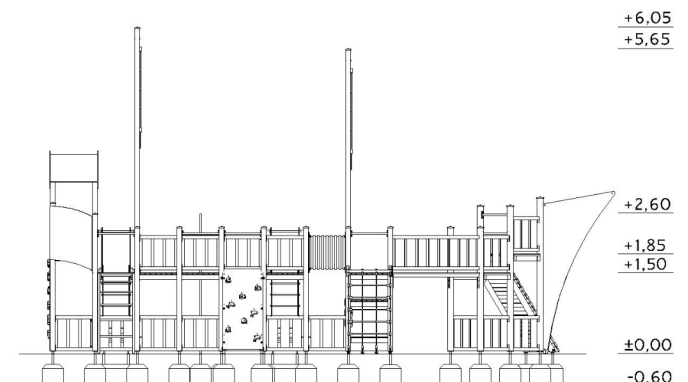

### Mått

Längd: 10620 mm

Bredd: 7940 mm

Höjd: 6050 mm

Rörelseområde: 12760x11350 mm

Fallutrymme: 103,03m<sup>2</sup>

Kritisk fallhöjd: 1850 mm

Djup fundament: -600 mm

### Fallskyddsunderlag:

- gräs/jord, sand, grus, träspån, bark, gummiastalt
- minsta djup för lösfyllnadsmaterial 200+100 mm

Vy ovanifrån med fallutrymme (cm)

Vy från sidan med höjder/djup (m)

Utform

Slipstengatan 6, 213 76 Malmö,