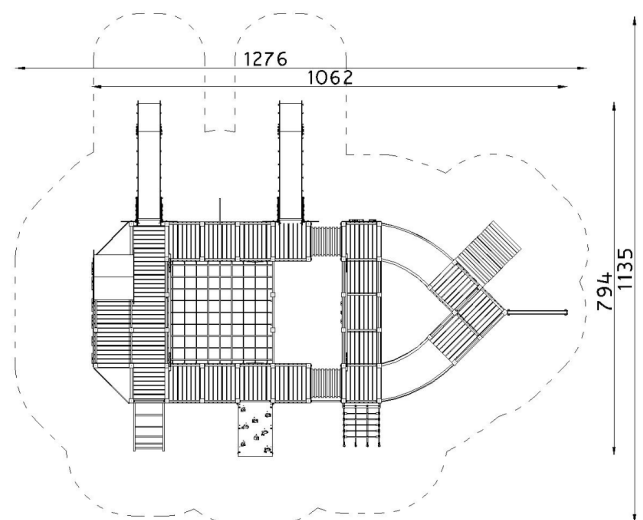

### Mått

Längd: 10620 mm

Bredd: 7940 mm

Höjd: 6050 mm

Rörelseområde: 12760x11350 mm

Fallutrymme: 103,03m<sup>2</sup>

Kritisk fallhöjd: 1850 mm

Djup fundament: -600 mm

### Fallskyddsunderlag:

- gräs/jord, sand, grus, träspån, bark, gummiastalt
- minsta djup för lösfyllnadsmaterial 200+100 mm

Vy ovanifrån med fallutrymme (cm)

Vy från sidan med höjder/djup (m)

Utform

Slipstengatan 6, 213 76 Malmö,