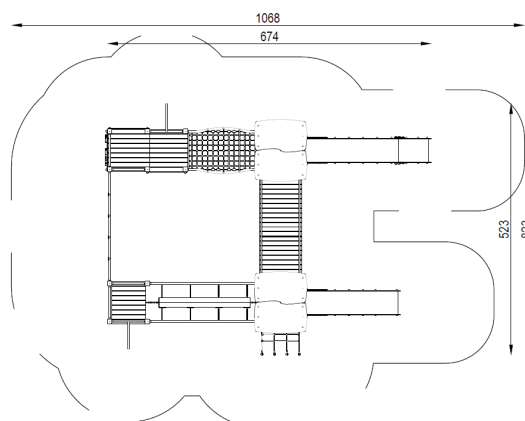

Vy ovanifrån med fallutrymme (cm)

Vy från sidan med höjder/djup (m)