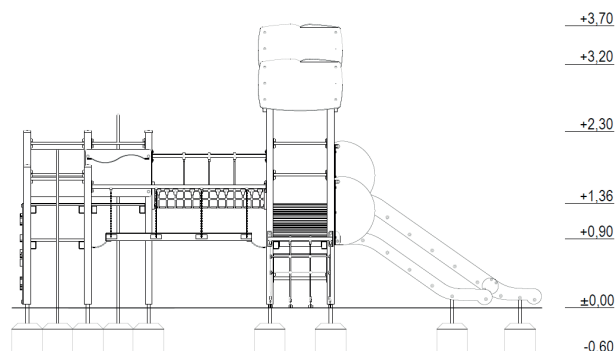

Fallutrymme: 67,11 m²

Kritisk fallhöjd: 2200 mm

Djup fundament: -600 mm

Material

Furu, HDPE-skivor, varmförzinkat stål, rostfritt stål och plast. Rep av polypropen med stålkärna.

Produkten tillverkad enligt

SS-EN 1176:2017 Lekredskap och ytbeläggning -

Del 1: Allmänna säkerhetskrav och provningsmetoder

Fallskyddsunderlag:

- sand, grus, träspån, bark, gummiastfalt
- minsta djup för lösfilldsmaterial 300+100 mm
- gummiastfalt enligt kritisk fallhöjd

Vy ovanifrån med fallutrymme (cm)

Vy från sidan med höjder/djup (m)

Utform

Bjäre Plats 11, 218 45 Vintrie,

Tel. 0413-20 000, E-post: info@utform.se

www.utform.se