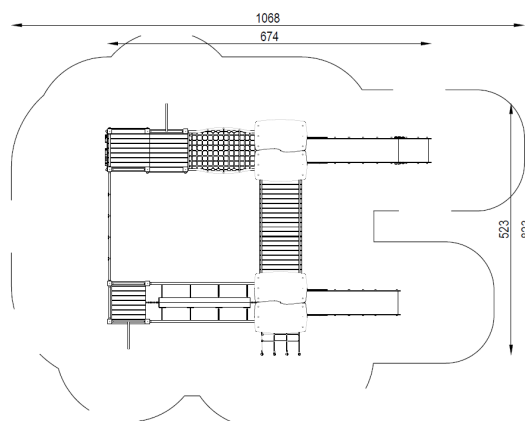

### Mått

Längd: 6740 mm

Bredd: 5230 mm

Höjd: 3700 mm

Rörelseområde: 10680x8230 mm

Fallutrymme: 67,11 m<sup>2</sup>

Kritisk fallhöjd: 2200 mm

Djup fundament: -600 mm

### Fallskyddsunderlag:

- sand, grus, träspån, bark, gummiastfalt
- minsta djup för lösfallnadsmaterial 300+100 mm
- gummiastfalt enligt kritisk fallhöjd

Vy ovanifrån med fallutrymme (cm)

Vy från sidan med höjder/djup (m)