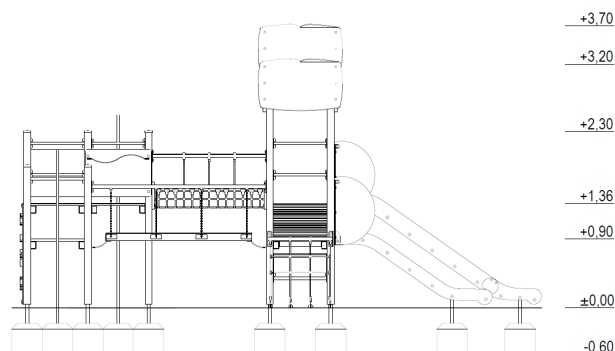

### Mått

Längd: 6740 mm

Bredd: 5230 mm

Höjd: 3700 mm

Rörelseområde: 10680x8230 mm

Fallutrymme: 67,11 m<sup>2</sup>

Kritisk fallhöjd: 2200 mm

Djup fundament: -600 mm

### Fallskyddsunderlag:

- sand, grus, träspån, bark, gummiastfalt
- minsta djup för lösfallnadsmaterial 300+100 mm
- gummiastfalt enligt kritisk fallhöjd

Vy ovanifrån med fallutrymme (cm)

Vy från sidan med höjder/djup (m)