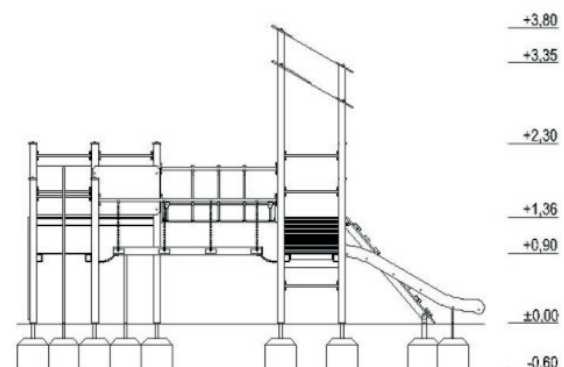

Utform

Bjäre Plats 11, 218 45 Vintrie,
Tel. 0413-20 000, E-post: info@utform.se
www.utform.se