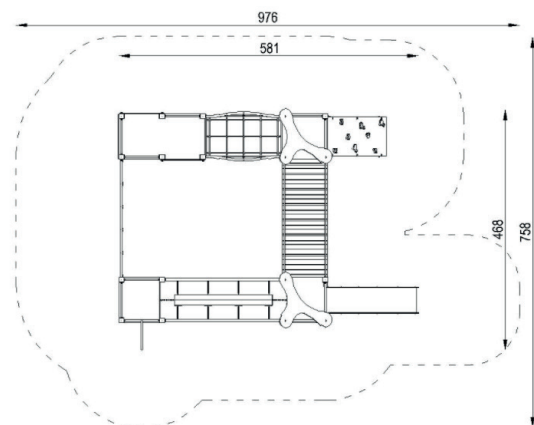

# Lekställning Maria

Art.nr: 30049FM

## Produktinformation

Målgrupp (år): 5+  
 Längd (mm): 4680  
 Bredd (mm): 5810  
 Höjd (mm): 3800  
 Säkerhetsområde (mm) : 9760 x 7580  
 Fallutrymme (m<sup>2</sup>): 59,65  
 Fri fallhöjd (mm): 2200  
 Djup fundament (mm): 600  
 Krav på stötdämpande underlag: ja  
 Reservdelar: ja

Material: pulverlackerat galvaniserat stål, HDPE, polypropylen, målad vattentät plywood, rostfritt stål, plast.

Produkten är tillverkad enligt  
 SS-EN 1176:2017 Lekredskap och ytbeläggning  
 - Del 1: Allmänna säkerhetskrav och provningsmetoder.

Vy ovanifrån med fallutrymme (cm)

Vy från sidan med höjder/djup (m)

Utform

Bjäre Plats 11, 218 45 Vintrie,  
 Tel. 0413-20 000, E-post: info@utform.se  
 www.utform.se