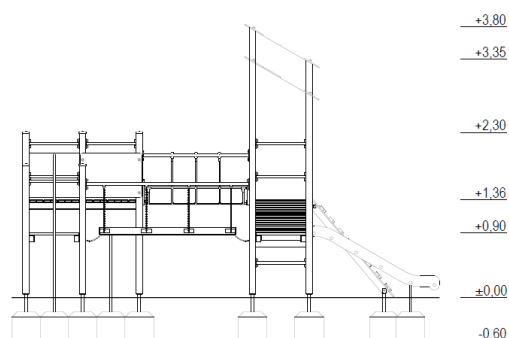

Kritisk fallhöjd: 2200 mm

Djup fundament: -600 mm

Material

Furu, HDPE-skivor, varmförzinkat stål, rostfritt stål och plast. Rep av polypropen med stålkärna.

Produkten tillverkad enligt

SS-EN 1176:2017 Lekredskap och ytbeläggning -

Del 1: Allmänna säkerhetskrav och provningsmetoder

Fallskyddsunderlag:

- sand, grus, träspån, bark, gummiastfalt
- minsta djup för lösfiltnadsmaterial 300+100 mm
- gummiastfalt enligt kritisk fallhöjd

Vy ovanifrån med fallutrymme (cm)

Vy från sidan med höjder/djup (m)

Utform

Bjäre Plats 11, 218 45 Vintrie,

Tel. 0413-20 000, E-post: info@utform.se

www.utform.se