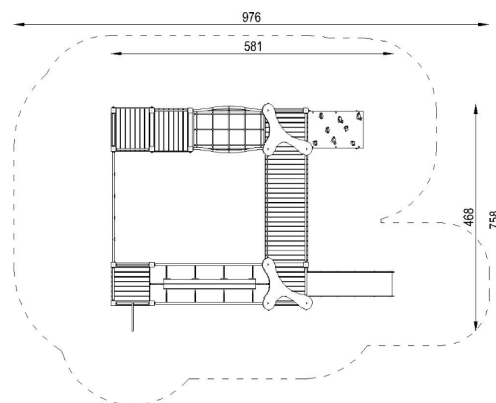

Lekställning Maria Art.nr: 30049FD

Teknisk information

Mått

Längd: 5810 mm

Bredd: 4680 mm

Höjd: 3800 mm

Rörelseområde: 9760x7580 mm

Fallutrymme: 59,65 m²

Kritisk fallhöjd: 2200 mm

Djup fundament: -600 mm

Material

Furu, HDPE-skivor, varmförzinkat stål, rostfritt stål och plast. Rep av polypropen med stålkärna.

Produkten tillverkad enligt

SS-EN 1176:2017 Lekredskap och ytbeläggning -

Del 1: Allmänna säkerhetskrav och provningsmetoder

Fallskyddsunderlag:

- sand, grus, träspån, bark, gummiastfalt
- minsta djup för lösfiltnadsmaterial 300+100 mm
- gummiastfalt enligt kritisk fallhöjd

Vy ovanifrån med fallutrymme (cm)