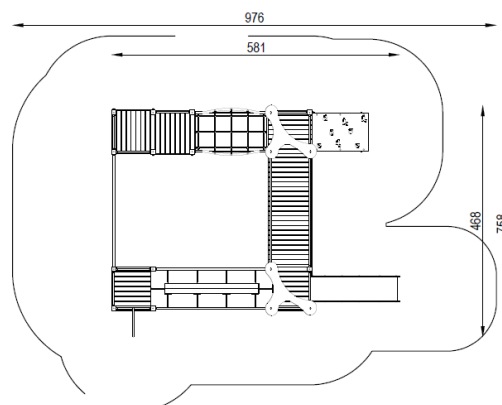

Lekställning Maria

Art.nr: 30049FD

Teknisk information

Mått

Längd: 5810 mm

Bredd: 4680 mm

Höjd: 3800 mm

Rörelseområde: 9760x7580 mm

Fallutrymme: 59,65 m²

Kritisk fallhöjd: 2200 mm

Djup fundament: -600 mm

Material

Furu, HDPE-skivor, varmförzinkat stål, rostfritt stål och plast. Rep av polypropen med stålkärna.

Produkten tillverkad enligt

SS-EN 1176:2017 Lekredskap och ytbeläggning -

Del 1: Allmänna säkerhetskrav och provningsmetoder

Fallskyddsunderlag:

- sand, grus, träspån, bark, gummiastfalt
- minsta djup för lösfyllnadsmaterial 300+100 mm
- gummiastfalt enligt kritisk fallhöjd

Vy ovanifrån med fallutrymme (cm)

Vy från sidan med höjder/djup (m)

Utform

Bjäre Plats 11, 218 45 Vintrie,

Tel. 0413-20 000, E-post: info@utform.se

www.utform.se