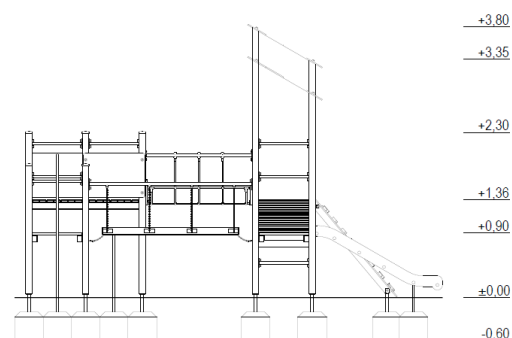

Fallutrymme: 59,65 m²

Kritisk fallhöjd: 2200 mm

Djup fundament: -600 mm

Material

Furu, HDPE-skivor, varmförzinkat stål, rostfritt stål och plast. Rep av polypropen med stålkärna.

Produkten tillverkad enligt

SS-EN 1176:2017 Lekredskap och ytbeläggning -

Del 1: Allmänna säkerhetskrav och provningsmetoder

Fallskyddsunderlag:

- sand, grus, träspån, bark, gummiastfalt
- minsta djup för lösfyllnadsmaterial 300+100 mm
- gummiastfalt enligt kritisk fallhöjd

Vy ovanifrån med fallutrymme (cm)

Vy från sidan med höjder/djup (m)

Utform

Bjäre Plats 11, 218 45 Vintrie,

Tel. 0413-20 000, E-post: info@utform.se

www.utform.se