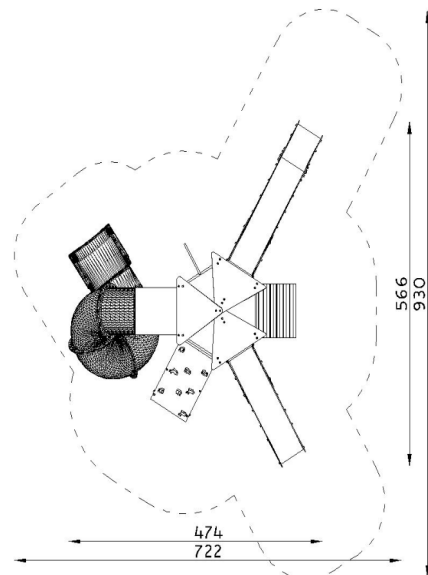

Lekställning Twister Art.nr: 30044CM

Teknisk information

Mått

Längd: 5660 mm

Bredd: 4740 mm

Höjd: 4200 mm

Rörelseområde: 7220x9300 mm

Fallutrymme: 40,85 m²

Kritisk fallhöjd: 1850 mm

Djup fundament: -600 mm

Material

HDPE-skivor, plywood, varmförzinkat stål, rostfritt stål och plast.

Produkten tillverkad enligt

SS-EN 1176:2017 Lekredskap och ytbeläggning -
Del 1: Allmänna säkerhetskrav och provningsmetoder

Fallskyddsunderlag:

- gräs/jord, sand, grus, träspån, bark, gummiastfalt
- minsta djup för lösfyllnadsmaterial 200+100 mm
- gummiastfalt enligt kritisk fallhöjd

Vy ovanifrån med fallutrymme (cm)

Vy från sidan med höjder/djup (m)