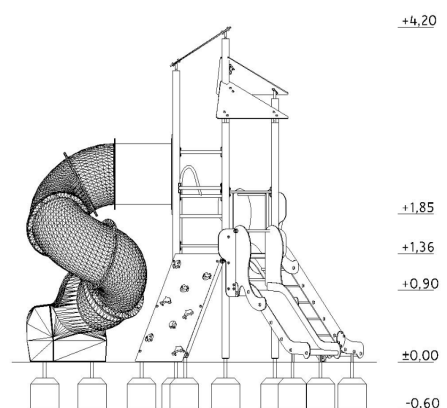

Lekställning Twister Art.nr: 30044CM

Teknisk information

Mått

Längd: 5660 mm

Bredd: 4740 mm

Höjd: 4200 mm

Rörelseområde: 7220x9300 mm

Fallutrymme: 40,85 m²

Kritisk fallhöjd: 1850 mm

Djup fundament: -600 mm

Material

HDPE-skivor, plywood, varmförzinkat stål, rostfritt stål och plast.

Produkten tillverkad enligt

SS-EN 1176:2017 Lekredskap och ytbeläggning -
Del 1: Allmänna säkerhetskrav och provningsmetoder

Fallskyddsunderlag:

- gräs/jord, sand, grus, träspån, bark, gummiastfalt
- minsta djup för lösfyllnadsmaterial 200+100 mm
- gummiastfalt enligt kritisk fallhöjd

Vy ovanifrån med fallutrymme (cm)

Vy från sidan med höjder/djup (m)