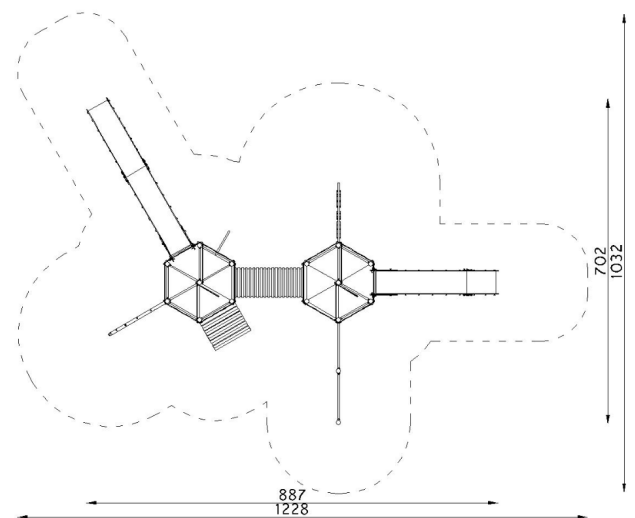

Lekställning Favorit Art.nr: 30034R

Teknisk information

Mått

Längd: 8870mm
 Bredd: 7020 mm
 Höjd: 5150 mm
 Rörelseområde: 12330x10450 mm
 Fallutrymme: 70,95 m²
 Kritisk fallhöjd: 2500 mm
 Djup fundament: -600 mm

Material

Furu, HDPE-skivor, plywood, varmförzinkat stål, rostfritt stål, PVC-rör och plast. Rep av polypropen med stålkärna.

Produkten tillverkad enligt

SS-EN 1176:2017 Lekredskap och ytbeläggning -
 Del 1: Allmänna säkerhetskrav och provningsmetoder

Fallskyddsunderlag:

- gräs/jord, sand, grus, träspån, bark, gummiastalt
- minsta djup för lösfilnadsmaterial 200+100 mm
- gummiastalt enligt kritisk fallhöjd

Vy ovanifrån med fallutrymme (cm)

Vy från sidan med höjder/djup (m)