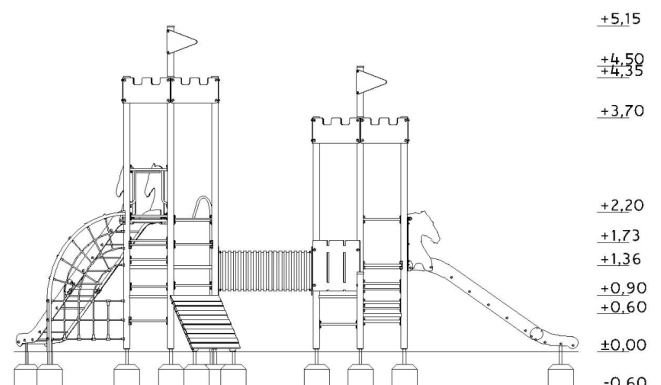

Lekställning Favorit Art.nr: 30034R

Teknisk information

Mått

Längd: 8870mm
 Bredd: 7020 mm
 Höjd: 5150 mm
 Rörelseområde: 12330x10450 mm
 Fallutrymme: 70,95 m²
 Kritisk fallhöjd: 2500 mm
 Djup fundament: -600 mm

Material

Furu, HDPE-skivor, plywood, varmförzinkat stål, rostfritt stål, PVC-rör och plast. Rep av polypropen med stålkärna.

Produkten tillverkad enligt

SS-EN 1176:2017 Lekredskap och ytbeläggning -
 Del 1: Allmänna säkerhetskrav och provningsmetoder

Fallskyddsunderlag:

- gräs/jord, sand, grus, träspån, bark, gummiastalt
- minsta djup för lösfilnadsmaterial 200+100 mm
- gummiastalt enligt kritisk fallhöjd

Vy ovanifrån med fallutrymme (cm)

Vy från sidan med höjder/djup (m)