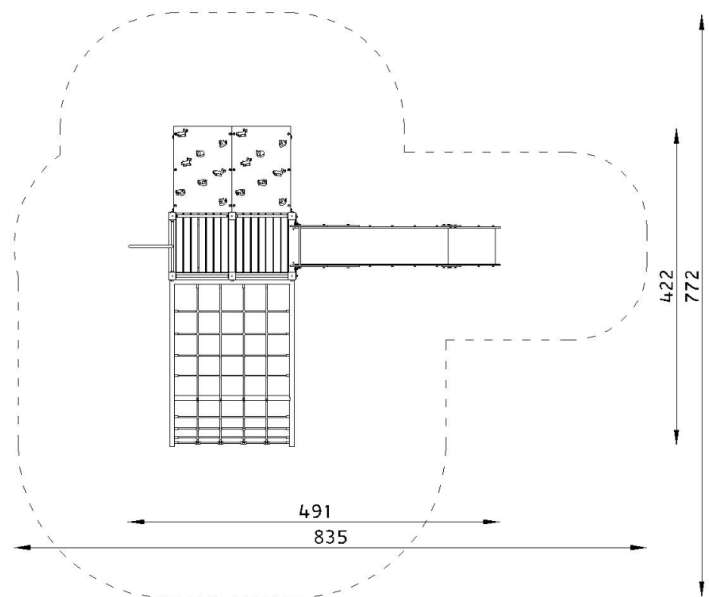

Lekställning Karolina

Art.nr: 30025CD

Teknisk information

Mått

Längd: 4910 mm

Bredd: 4220 mm

Höjd: 2520 mm

Rörelseområde: 8350x7720 mm

Fallutrymme: 44,86 m²

Kritisk fallhöjd: 2200 mm

Djup fundament: -600 mm

Material

Furu, HDPE-skivor, plywood, varmförzinkat stå rostfritt stål och plast. Rep av polypropen med stålkärna.

Produkten tillverkad enligt

SS-EN 1176:2017 Lekredskap och ytbeläggning -

Del 1: Allmänna säkerhetskrav och provningsmetoder

Fallskyddsunderlag:

- gräs/jord, sand, grus, träspån, bark, gummiastfalt
- minsta djup för lösfilldsmaterial 200+100 mm
- gummiastfalt enligt kritisk fallhöjd

Vy ovanifrån med fallutrymme (cm)

Vy från sidan med höjder/djup (m)

Utform

Slipstengatan 6, 213 76 Malmö,

Tel. 0413-20 000, E-post: info@utform.se

www.utform.se