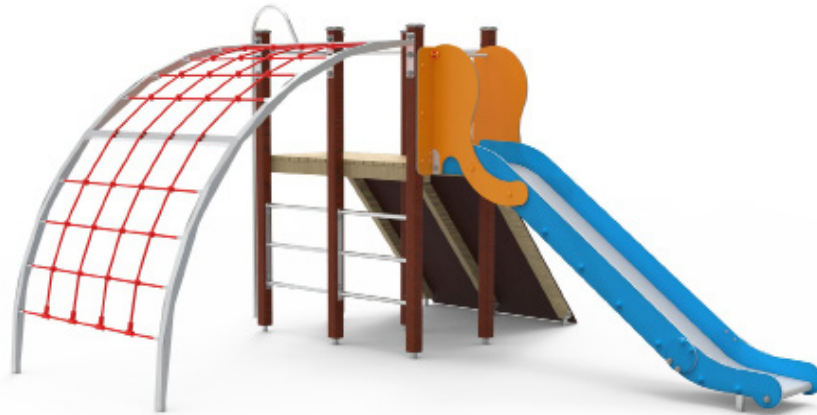

Lekställning Karolina

Art.nr: 30025CD

Teknisk information

Mått

Längd: 4910 mm

Bredd: 4220 mm

Höjd: 2520 mm

Rörelseområde: 8350x7720 mm

Fallutrymme: 44,86 m²

Kritisk fallhöjd: 2200 mm

Djup fundament: -600 mm

Material

Furu, HDPE-skivor, plywood, varmförzinkat stå rostfritt stål och plast. Rep av polypropen med stålkärna.

Produkten tillverkad enligt

SS-EN 1176:2017 Lekredskap och ytbeläggning -

Del 1: Allmänna säkerhetskrav och provningsmetoder

Fallskyddsunderlag:

- gräs/jord, sand, grus, träspån, bark, gummiastfalt
- minsta djup för lösfilldsmaterial 200+100 mm
- gummiastfalt enligt kritisk fallhöjd