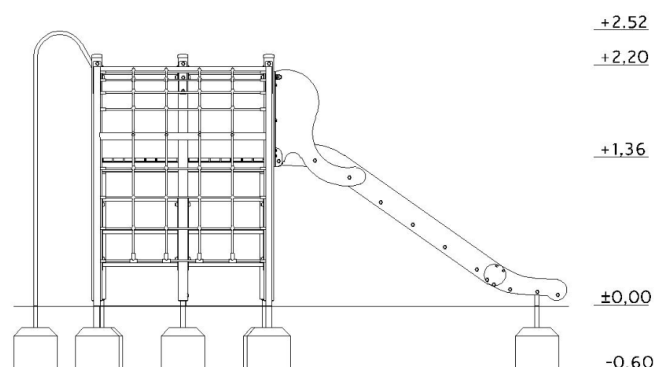

Fallutrymme: 44,86 m²

Kritisk fallhöjd: 2200 mm

Djup fundament: -600 mm

Material

Furu, HDPE-skivor, plywood, varmförzinkat stå rostfritt stål och plast. Rep av polypropen med stålkärna.

Produkten tillverkad enligt

SS-EN 1176:2017 Lekredskap och ytbeläggning -

Del 1: Allmänna säkerhetskrav och provningsmetoder

Fallskyddsunderlag:

- gräs/jord, sand, grus, träspån, bark, gummiastfalt
- minsta djup för lösfilldsmaterial 200+100 mm
- gummiastfalt enligt kritisk fallhöjd

Vy ovanifrån med fallutrymme (cm)

Vy från sidan med höjder/djup (m)

Utform

Slipstengatan 6, 213 76 Malmö,

Tel. 0413-20 000, E-post: info@utform.se

www.utform.se