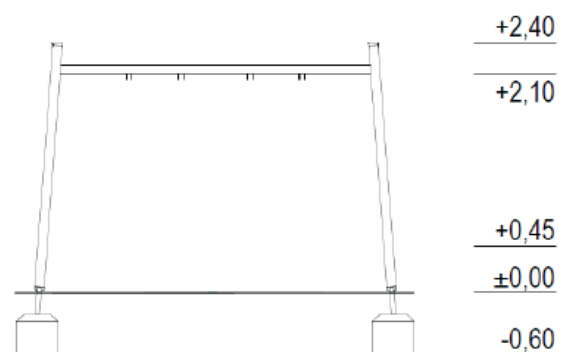

## Produktinformation

Längd (mm): 3500  
 Bredd (mm): 1920  
 Höjd (mm): 2400  
 Säkerhetsområde (mm) : 3500 x 7400  
 Fallutrymme (m<sup>2</sup>): 25,90  
 Fri fallhöjd (mm): 1250  
 Djup fundament (mm): 600  
 Krav på stötdämpande underlag: ja  
 Reservdelar: ja

Material: furu, pulverlackerat galvaniserat stål, plast.

Produkten är tillverkad enligt  
 SS-EN 1176:2017 Lekredskap och ytbeläggning  
 - Del 1: Allmänna säkerhetskrav och provningsmetoder.

Vy ovanifrån med fallutrymme (cm)

Vy från sidan med höjder/djup (m)