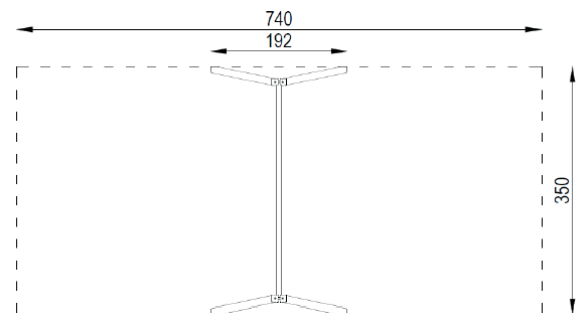

# Gungställning 2

Art.nr: 30017FX

## Produktinformation

Längd (mm): 3500  
 Bredd (mm): 1920  
 Höjd (mm): 2400  
 Säkerhetsområde (mm) : 3500 x 7400  
 Fallutrymme (m<sup>2</sup>): 25,90  
 Fri fallhöjd (mm): 1250  
 Djup fundament (mm): 600  
 Krav på stötdämpande underlag: ja  
 Reservdelar: ja

Material: furu, pulverlackerat galvaniserat stål, plast.

Produkten är tillverkad enligt  
 SS-EN 1176:2017 Lekredskap och ytbeläggning  
 - Del 1: Allmänna säkerhetskrav och provningsmetoder.

Vy ovanifrån med fallutrymme (cm)

Vy från sidan med höjder/djup (m)