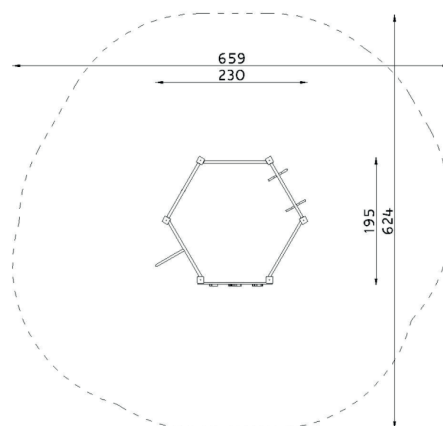

Klätterhexagon Art.nr: 30016M

Produktinformation

Målgrupp (år): 4+
 Längd (mm): 2300
 Bredd (mm): 1950
 Höjd (mm): 2740
 Säkerhetsområde (mm) : 6590 x 6240
 Fallutrymme (m²): 33,03
 Fri fallhöjd (mm): 2480
 Djup fundament (mm): 600
 Krav på stötdämpande underlag: ja
 Dimension största del (mm): 2500 x 1100 x 50
 Vikt största del (kg): 30
 Reservdelar: ja

Material: pulverlackerat galvaniserat stål, polypropylen, målad vattentät plywood, plast.

Produkten är tillverkad enligt
 SS-EN 1176:2017 Lekredskap och ytbeläggning
 - Del 1: Allmänna säkerhetskrav och provningsmetoder.

Vy ovanifrån med fallutrymme (cm)

Vy från sidan med höjder/djup (m)

Utform

Bjäre Plats 11, 218 45 Vintrie,
 Tel. 0413-20 000, E-post: info@utform.se
 www.utform.se