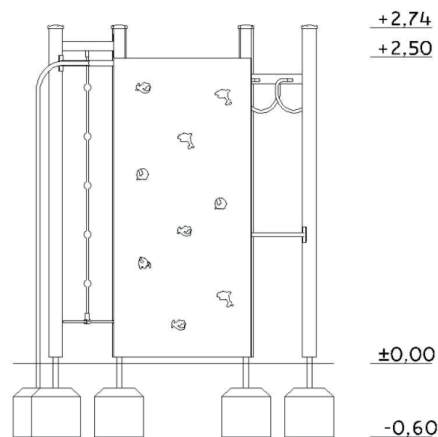

Utform

Bjäre Plats 11, 218 45 Vintrie,
Tel. 0413-20 000, E-post: info@utform.se
www.utform.se