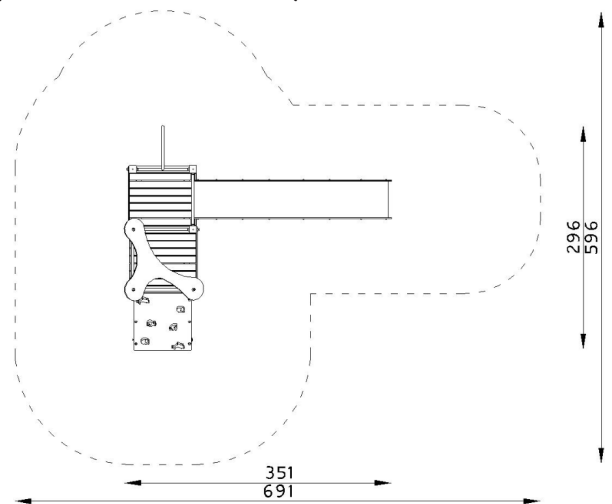

Fallskyddsunderlag:

- gräs/jord, sand, grus, träspån, bark, gummiastfalt
- minsta djup för lösfyllnadsmaterial 200+100 mm
- gummiastfalt enligt kritisk fallhöjd

Vy ovanifrån med fallutrymme (cm)