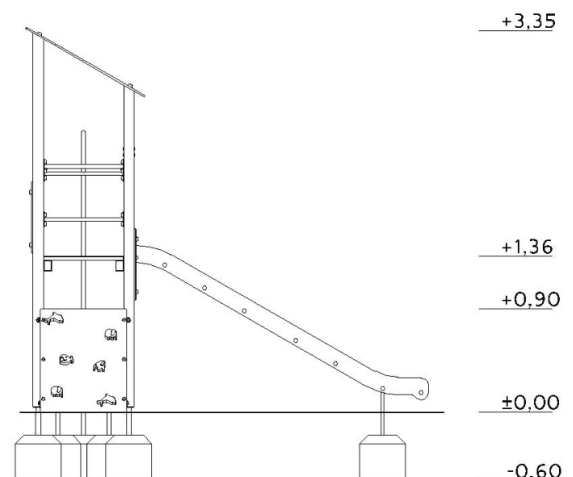

### Mått

Längd: 3510 mm  
 Bredd: 2960 mm  
 Höjd: 3350 mm  
 Rörelseområde: 6910x5960 mm  
 Fallutrymme: 27,25 m<sup>2</sup>  
 Kritisk fallhöjd: 1360 mm  
 Djup fundament: -600 mm

### Fallskyddsunderlag:

- gräs/jord, sand, grus, träspån, bark, gummiastfalt
- minsta djup för lösfyllnadsmaterial 200+100 mm
- gummiastfalt enligt kritisk fallhöjd

Vy ovanifrån med fallutrymme (cm)

Vy från sidan med höjder/djup (m)