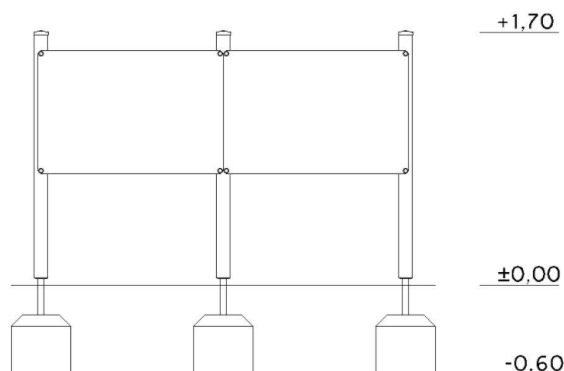

Vy från sidan med höjder/djup (m)

Utform

Bjäre Plats 11, 218 45 Vintrie,
Tel. 0413-20 000, E-post: info@utform.se
www.utform.se