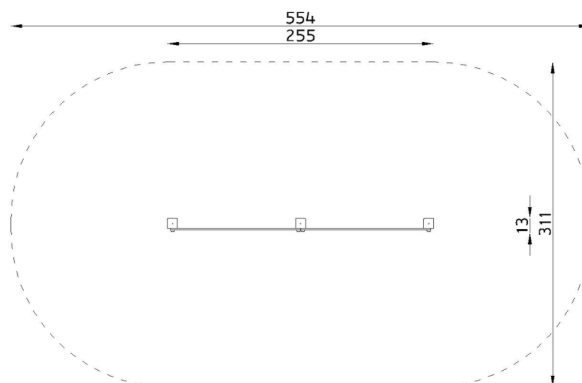

Griffeltavla Uteklass

Art.nr: 2005-3

Produktinformation

Målgrupp (år): 5-9, 9+
 Längd (mm): 2550
 Bredd (mm): 130
 Höjd (mm): 1700
 Säkerhetsområde (mm) : 5540 x 3110
 Fallutrymme (m²): 15,27
 Fri fallhöjd (mm): -
 Djup fundament (mm): 600
 Krav på stötdämpande underlag: nej
 Dimension största del (mm): 1250 x 850 x 50
 Vikt största del (kg): 10
 Reservdelar: ja

Material: limmad och målad furu, galvaniserat stål, vattentät plywood målad med griffelfärg, plast.

Produkten är tillverkad enligt
 SS-EN 1176:2017 Lekredskap och ytbeläggning
 - Del 1: Allmänna säkerhetskrav och provningsmetoder.

Vy ovanifrån med fallutrymme (cm)

Vy från sidan med höjder/djup (m)

Utform

Bjäre Plats 11, 218 45 Vintrie,
 Tel. 0413-20 000, E-post: info@utform.se
 www.utform.se