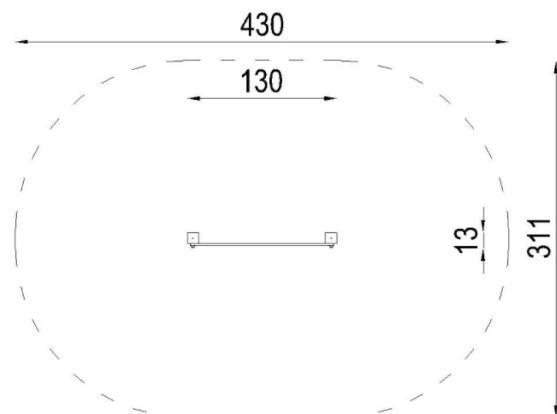

Griffeltavla Utelek

Art.nr: 2005-2-180

Produktinformation

Målgrupp (år): 1+
 Längd (mm): 1300
 Bredd (mm): 130
 Höjd (mm): 1250
 Säkerhetsområde (mm) : 4300 x 3110
 Fallutrymme (m²): 11,40
 Fri fallhöjd (mm): -
 Djup fundament (mm): 600
 Krav på stötdämpande underlag: nej
 Reservdelar: ja

Vy ovanifrån med fallutrymme (cm)

Material: limmad och målad furu, galvaniserat stål, vattentät plywood målad med griffelfärg, plast.

Produkten är tillverkad enligt
 SS-EN 1176:2017 Lekredskap och ytbeläggning
 - Del 1: Allmänna säkerhetskrav och provningsmetoder.