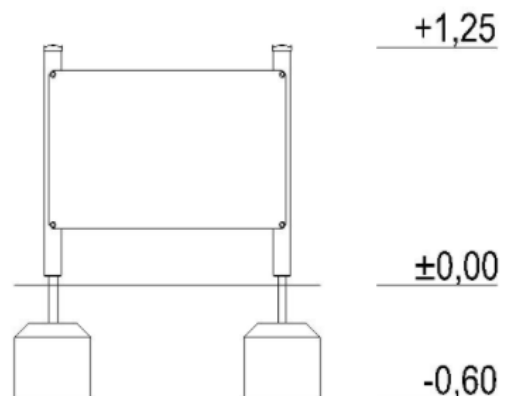

Material: limmad och målad furu, galvaniserat stål, vattentät plywood målad med griffelfärg, plast.

Produkten är tillverkad enligt
SS-EN 1176:2017 Lekredskap och ytbeläggning
- Del 1: Allmänna säkerhetskrav och provningsmetoder.

Vy från sidan med höjder/djup (m)