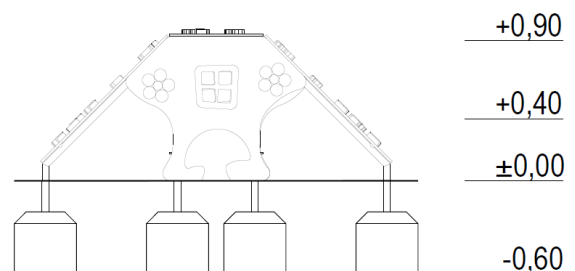

Svamphus Art.nr: 10084

Teknisk information

Vy ovanifrån med fallutrymme (cm)

Mått

Längd: 2270 mm
 Bredd: 900 mm
 Höjd: 900 mm
 Rörelseområde: 5270x3900 mm
 Fallutrymme: 18,60 m²
 Kritisk fallhöjd: 900 mm
 Djup fundament: -600 mm

- gräs/jord, sand, grus, träspån, bark, gummiastfalt
- minsta djup för lösfilldsmaterial 200+100 mm
- gummiastfalt enligt kritisk fallhöjd

Vy från sidan med höjder/djup (m)

Utform

Bjäre Plats 11, 218 45 Vintrie,
 Tel. 0413-20 000, E-post: info@utform.se
 www.utform.se