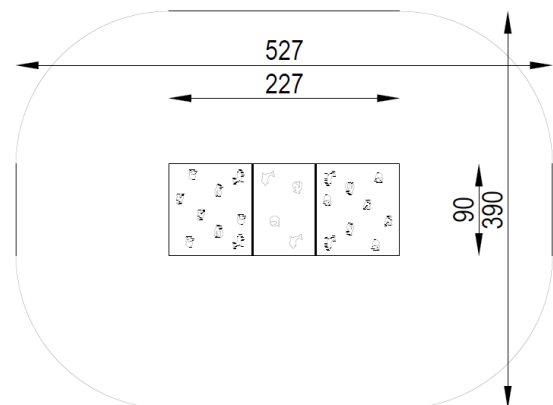

Svamphus Art.nr: 10084

Teknisk information

Vy ovanifrån med fallutrymme (cm)

Mått

Längd: 2270 mm
 Bredd: 900 mm
 Höjd: 900 mm
 Rörelseområde: 5270x3900 mm
 Fallutrymme: 18,60 m²
 Kritisk fallhöjd: 900 mm
 Djup fundament: -600 mm

- gräs/jord, sand, grus, träspån, bark, gummiastfalt
- minsta djup för lösfilldsmaterial 200+100 mm
- gummiastfalt enligt kritisk fallhöjd

Vy från sidan med höjder/djup (m)

Utform

Bjäre Plats 11, 218 45 Vintrie,
 Tel. 0413-20 000, E-post: info@utform.se
 www.utform.se