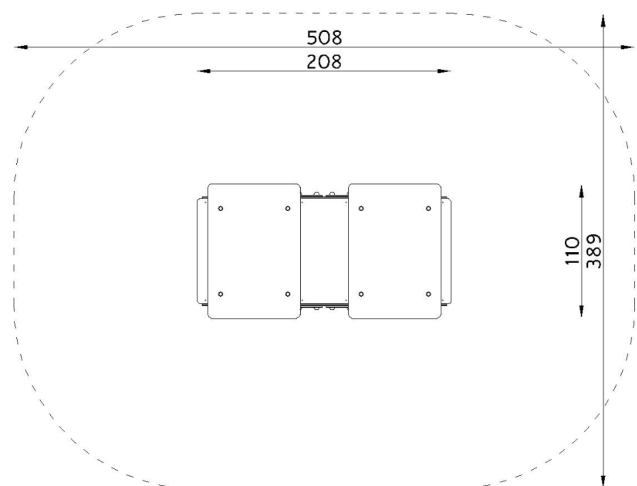

Vagn Modern, med tak

Art.nr: 10083M

Teknisk information

Mått

Längd: 2080 mm

Bredd: 1100 mm

Höjd: 2100 mm

Rörelseområde: 5080x3890 mm

Fallutrymme: 17,83 m²

Kritisk fallhöjd: 600 mm

Djup fundament: -600 mm

Material

HPDE-skivor, plywood, varmförzinkat stål och plast.

Produkten tillverkad enligt

SS-EN 1176:2017 Lekredskap och ytbeläggning -

Del 1: Allmänna säkerhetskrav och provningsmetoder

Fallskyddsunderlag:

- gräs/jord, sand, grus, träspån, bark, gummiastfalt
- minsta djup för lösfyllnadsmaterial 200+100 mm
- gummiastfalt enligt kritisk fallhöjd

Vy ovanifrån med fallutrymme (cm)

Vy från sidan med höjder/djup (m)