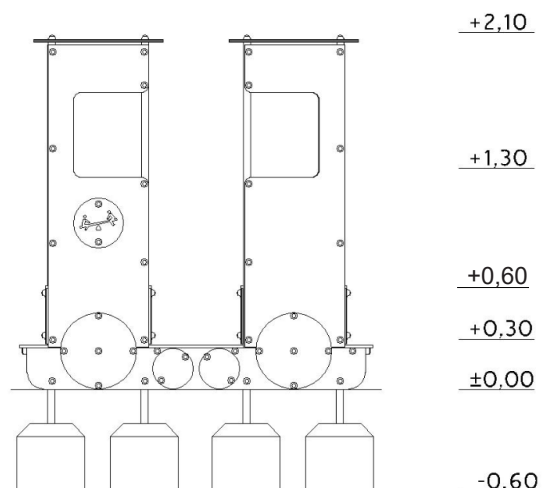

Vagn Modern, med tak

Art.nr: 10083M

Teknisk information

Mått

Längd: 2080 mm

Bredd: 1100 mm

Höjd: 2100 mm

Rörelseområde: 5080x3890 mm

Fallutrymme: 17,83 m²

Kritisk fallhöjd: 600 mm

Djup fundament: -600 mm

Material

HPDE-skivor, plywood, varmförzinkat stål och plast.

Produkten tillverkad enligt

SS-EN 1176:2017 Lekredskap och ytbeläggning -

Del 1: Allmänna säkerhetskrav och provningsmetoder

Fallskyddsunderlag:

- gräs/jord, sand, grus, träspån, bark, gummiastfalt
- minsta djup för lösfyllnadsmaterial 200+100 mm
- gummiastfalt enligt kritisk fallhöjd

Vy ovanifrån med fallutrymme (cm)

Vy från sidan med höjder/djup (m)