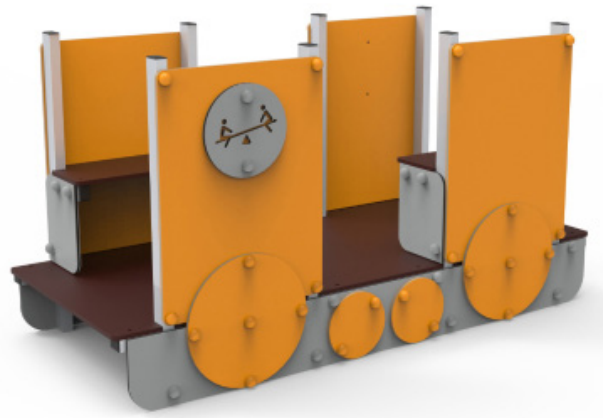

Vagn Modern, utan tak

Art.nr: 10082

Teknisk information

Mått

Längd: 2080 mm

Bredd: 970 mm

Höjd: 1100 mm

Rörelseområde: 5080x3890 mm

Fallutrymme: 17,83 m²

Kritisk fallhöjd: 600 mm

Djup fundament: -600 mm

Material

HPDE-skivor, plywood, varmförzinkat stål, rostfritt stål, plast och PVC-rör.

Produkten tillverkad enligt

SS-EN 1176:2017 Lekredskap och ytbeläggning -