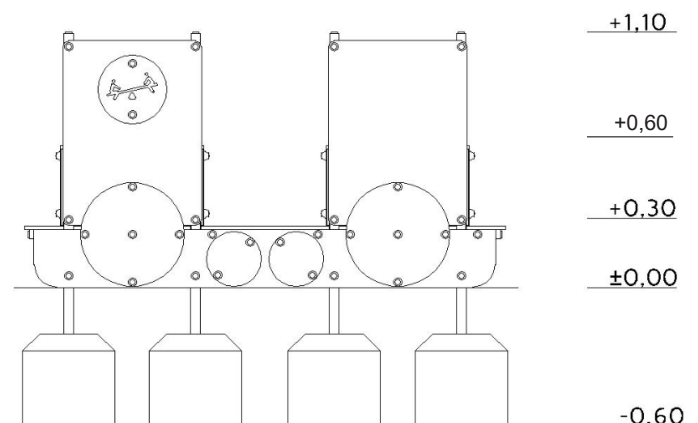

Fallutrymme: 17,83 m²

Kritisk fallhöjd: 600 mm

Djup fundament: -600 mm

Material

HPDE-skivor, plywood, varmförzinkat stål, rostfritt stål, plast och PVC-rör.

Produkten tillverkad enligt

SS-EN 1176:2017 Lekredskap och ytbeläggning -

Del 1: Allmänna säkerhetskrav och provningsmetoder

Fallskyddsunderlag:

- gräs/jord, sand, grus, träspån, bark, gummiastfalt
- minsta djup för lösfyllnadsmaterial 200+100 mm
- gummiastfalt enligt kritisk fallhöjd

Vy ovanifrån med fallutrymme (cm)

Vy från sidan med höjder/djup (m)

Utform

Slipstengatan 6, 213 76 Malmö,

Tel. 0413-20 000, E-post: info@utform.se

www.utform.se