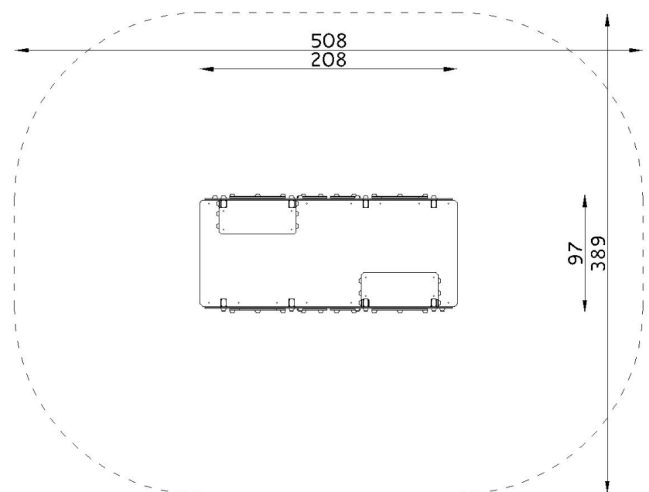

Vagn Modern, utan tak

Art.nr: 10082

Teknisk information

Mått

Längd: 2080 mm

Bredd: 970 mm

Höjd: 1100 mm

Rörelseområde: 5080x3890 mm

Fallutrymme: 17,83 m²

Kritisk fallhöjd: 600 mm

Djup fundament: -600 mm

Material

HPDE-skivor, plywood, varmförzinkat stål, rostfritt stål, plast och PVC-rör.

Produkten tillverkad enligt

SS-EN 1176:2017 Lekredskap och ytbeläggning -

Del 1: Allmänna säkerhetskrav och provningsmetoder

Fallskyddsunderlag:

- gräs/jord, sand, grus, träspån, bark, gummiastfalt
- minsta djup för lösfyllnadsmaterial 200+100 mm
- gummiastfalt enligt kritisk fallhöjd

Vy ovanifrån med fallutrymme (cm)

Vy från sidan med höjder/djup (m)

Utform

Slipstengatan 6, 213 76 Malmö,

Tel. 0413-20 000, E-post: info@utform.se

www.utform.se