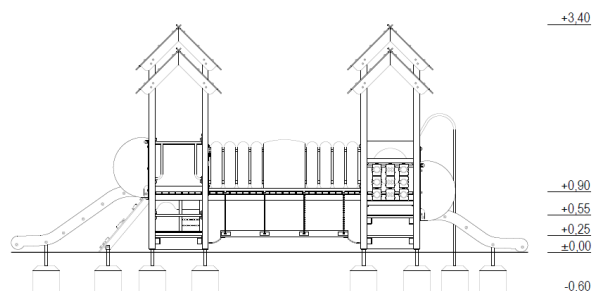

Lekställning Lovisa

Art.nr: 10079GD

Teknisk information

Mått

Längd: 7650 mm

Bredd: 4320 mm

Höjd: 3400 mm

Rörelseområde: 11550x7050 mm

Fallutrymme: 61,21 m²

Kritisk fallhöjd: 900 mm

Djup fundament: -600 mm

Material

Furu, HDPE-skivor, varmförzinkat stål, rostfritt stål och plast. Rep av polypropen med stålkärna.

Produkten tillverkad enligt

SS-EN 1176:2017 Lekredskap och ytbeläggning -

Del 1: Allmänna säkerhetskrav och provningsmetoder

Fallskyddsunderlag:

- gräs/jord, sand, grus, träspån, bark, gummiastfalt
- minsta djup för lösfyllnadsmaterial 200+100 mm
- gummiastfalt enligt kritisk fallhöjd

Vy ovanifrån med fallutrymme (cm)

Vy från sidan med höjder/djup (m)

Utform

Bjäre Plats 11, 218 45 Vintrie,

Tel. 0413-20 000, E-post: info@utform.se

www.utform.se