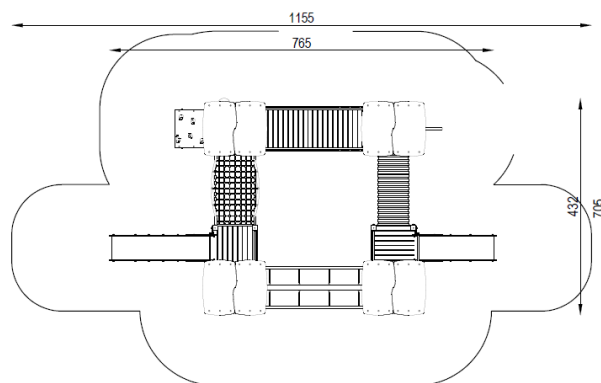

Vy från sidan med höjder/djup (m)