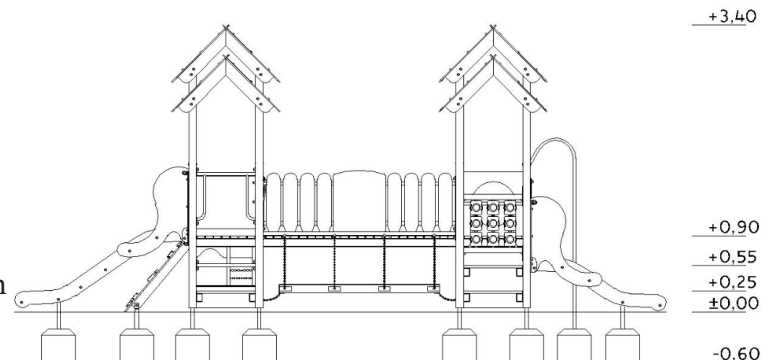

Lekställning Lovisa

Art.nr: 10079CD

Teknisk information

Mått

Längd: 7650 mm

Bredd: 4320 mm

Höjd: 3400 mm

Rörelseområde: 11550x7050 mm

Fallutrymme: 61,21 m²

Kritisk fallhöjd: 900 mm

Djup fundament: -600 mm

Material

Furu, HDPE-skivor, plywood, varmförzinkat stål, rostfritt stål, PVC-rör och plast. Rep av polypropen med stålkärna.

Produkten tillverkad enligt

SS-EN 1176:2017 Lekredskap och ytbeläggning -

Del 1: Allmänna säkerhetskrav och provningsmetoder

Fallskyddsunderlag:

- gräs/jord, sand, grus, träspån, bark, gummiastalt
- minsta djup för lösfyllnadsmaterial 200+100 mm
- gummiastalt enligt kritisk fallhöjd

Vy ovanifrån med fallutrymme (cm)

Vy från sidan med höjder/djup (m)

Utform

Slipstengatan 6, 213 76 Malmö,

Tel. 0413-20 000, E-post: info@utform.se

www.utform.se