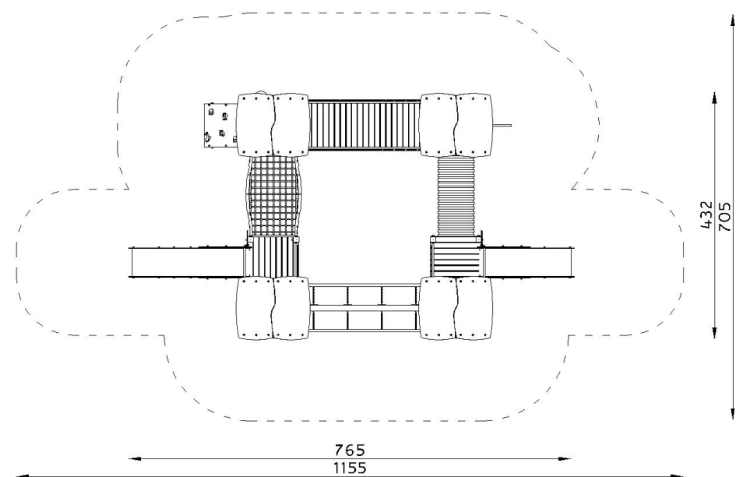

Lekställning Lovisa

Art.nr: 10079CD

Teknisk information

Mått

Längd: 7650 mm

Bredd: 4320 mm

Höjd: 3400 mm

Rörelseområde: 11550x7050 mm

Fallutrymme: 61,21 m²

Kritisk fallhöjd: 900 mm

Djup fundament: -600 mm

Material

Furu, HDPE-skivor, plywood, varmförzinkat stål, rostfritt stål, PVC-rör och plast. Rep av polypropen med stålkärna.

Produkten tillverkad enligt

SS-EN 1176:2017 Lekredskap och ytbeläggning -

Del 1: Allmänna säkerhetskrav och provningsmetoder

Fallskyddsunderlag:

- gräs/jord, sand, grus, träspån, bark, gummiastalt
- minsta djup för lösfyllnadsmaterial 200+100 mm
- gummiastalt enligt kritisk fallhöjd

Vy ovanifrån med fallutrymme (cm)

Vy från sidan med höjder/djup (m)

Utform

Slipstengatan 6, 213 76 Malmö,

Tel. 0413-20 000, E-post: info@utform.se

www.utform.se