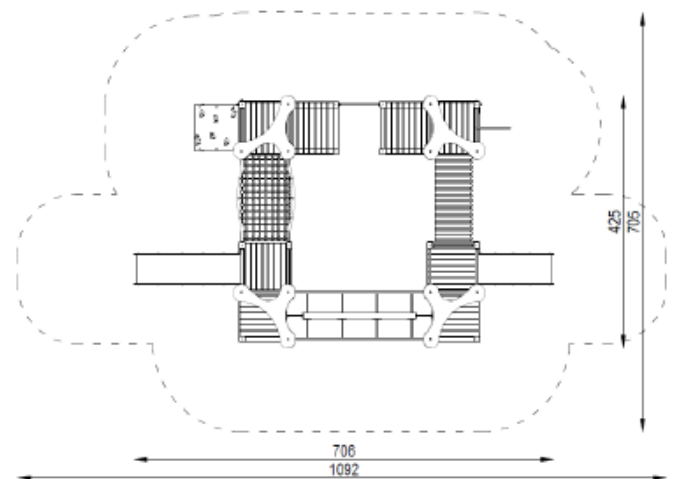

Lekställning Lovisa

Art.nr: 10079BD

Teknisk information

Mått

Längd: 7060 mm

Bredd: 4250 mm

Höjd: 3200 mm

Rörelseområde: 10920x7050 mm

Fallutrymme: 61,21 m²

Kritisk fallhöjd: 900 mm

Djup fundament: -600 mm

Material

Furu, HDPE-skivor, plywood, varmförzinkat stål, rostfritt stål, PVC-rör och plast. Rep av polypropen med stålkärna.

Produkten tillverkad enligt

SS-EN 1176:2017 Lekredskap och ytbeläggning -

Del 1: Allmänna säkerhetskrav och provningsmetoder

Fallskyddsunderlag:

- gräs/jord, sand, grus, träspån, bark, gummiastalt
- minsta djup för lösfyllnadsmaterial 200+100 mm
- gummiastalt enligt kritisk fallhöjd

Vy ovanifrån med fallutrymme (cm)

Vy från sidan med höjder/djup (m)

Utform

Slipstengatan 6, 213 76 Malmö,

Tel. 0413-20 000, E-post: info@utform.se

www.utform.se