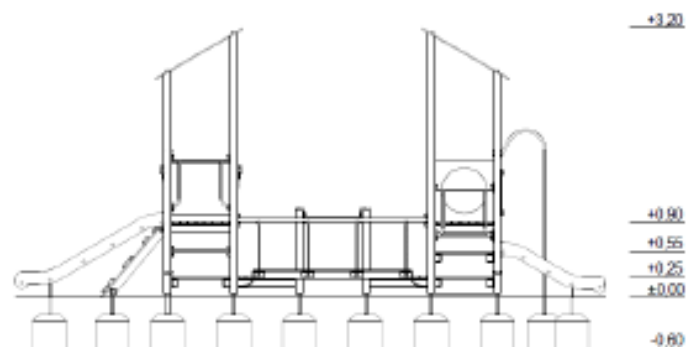

Lekställning Lovisa

Art.nr: 10079BD

Teknisk information

Mått

Längd: 7060 mm

Bredd: 4250 mm

Höjd: 3200 mm

Rörelseområde: 10920x7050 mm

Fallutrymme: 61,21 m²

Kritisk fallhöjd: 900 mm

Djup fundament: -600 mm

Material

Furu, HDPE-skivor, plywood, varmförzinkat stål, rostfritt stål, PVC-rör och plast. Rep av polypropen med stålkärna.

Produkten tillverkad enligt

SS-EN 1176:2017 Lekredskap och ytbeläggning -

Del 1: Allmänna säkerhetskrav och provningsmetoder

Fallskyddsunderlag:

- gräs/jord, sand, grus, träspån, bark, gummiastalt
- minsta djup för lösfyllnadsmaterial 200+100 mm
- gummiastalt enligt kritisk fallhöjd

Vy ovanifrån med fallutrymme (cm)

Vy från sidan med höjder/djup (m)

Utform

Slipstengatan 6, 213 76 Malmö,

Tel. 0413-20 000, E-post: info@utform.se

www.utform.se