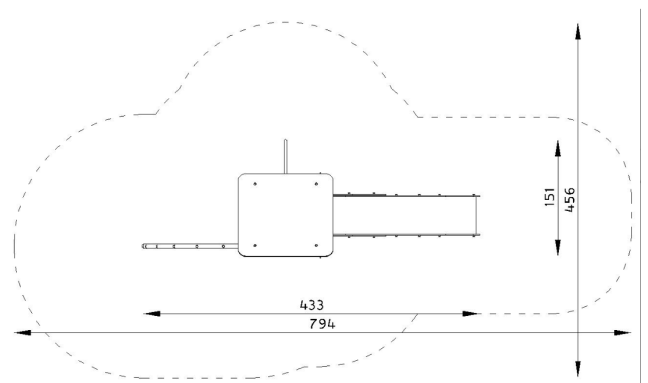

Fallutrymme: 25,02 m²

Kritisk fallhöjd: 1750 mm

Djup fundament: -600 mm

Material

Furu, HDPE-skivor, plywood varmförzinkat stål, rostfritt stål och plast. Rep av polypropen med stålkärna.

Produkten tillverkad enligt

SS-EN 1176:2017 Lekredskap och ytbeläggning -

Del 1: Allmänna säkerhetskrav och provningsmetoder

Fallskyddsunderlag:

- gräs/jord, sand, grus, träspån, bark, gummiastfalt

- minsta djup för lösfyllnadsmaterial 200+100 mm

Vy ovanifrån med fallutrymme (cm)

Vy från sidan med höjder/djup (m)

Utform

Slipstengatan 6, 213 76 Malmö,

Tel. 0413-20 000, E-post: info@utform.se

www.utform.se