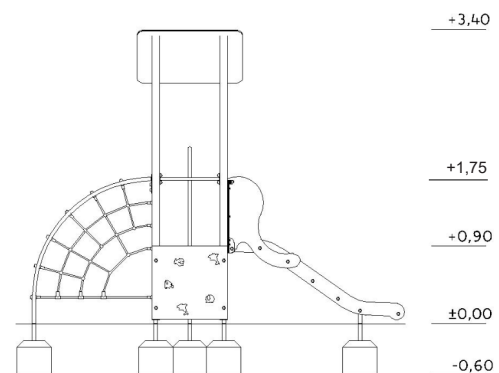

Fallutrymme: 25,02 m²

Kritisk fallhöjd: 1750 mm

Djup fundament: -600 mm

Material

Furu, HDPE-skivor, plywood varmförzinkat stål, rostfritt stål och plast. Rep av polypropen med stålkärna.

Produkten tillverkad enligt

SS-EN 1176:2017 Lekredskap och ytbeläggning -

Del 1: Allmänna säkerhetskrav och provningsmetoder

Fallskyddsunderlag:

- gräs/jord, sand, grus, träspån, bark, gummiastfalt

- minsta djup för lösfyllnadsmaterial 200+100 mm

Vy ovanifrån med fallutrymme (cm)

Vy från sidan med höjder/djup (m)

Utform

Slipstengatan 6, 213 76 Malmö,

Tel. 0413-20 000, E-post: info@utform.se

www.utform.se