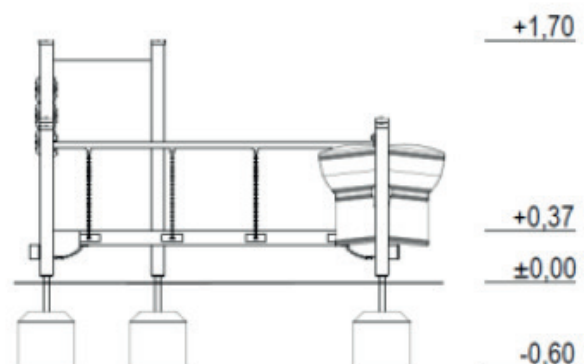

# Lekställning Todd

Art.nr: 10045CM

## Produktinformation

Målgrupp (år): 2+  
 Längd (mm): 2930  
 Bredd (mm): 2870  
 Höjd (mm): 1700  
 Säkerhetsområde (mm) : 5930 x 5870  
 Fallutrymme (m<sup>2</sup>): 29,62  
 Fri fallhöjd (mm): 900  
 Djup fundament (mm): 600  
 Krav på stötdämpande underlag: ja  
 Dimension största del (mm): 1900 x 100 x 100  
 Vikt största del (kg): 20  
 Reservdelar: ja

Vy ovanifrån med fallutrymme (cm)

Vy från sidan med höjder/djup (m)

Material: pulverlackat galvaniserat stål, HDPE, vattentät plywood målad med griffelfärg, polypropylen, plast.

Produkten är tillverkad enligt  
 SS-EN 1176:2017 Lekredskap och ytbeläggning  
 - Del 1: Allmänna säkerhetskrav och provningsmetoder.