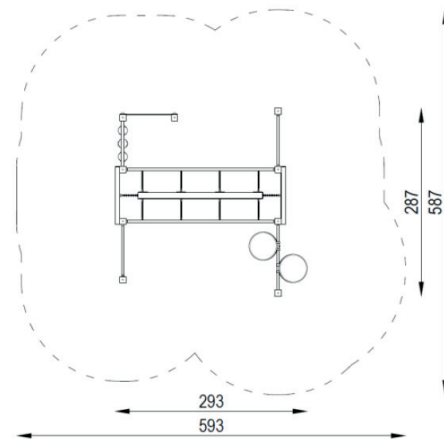

# Lekställning Todd

Art.nr: 10045CM

## Produktinformation

Målgrupp (år): 2+  
 Längd (mm): 2930  
 Bredd (mm): 2870  
 Höjd (mm): 1700  
 Säkerhetsområde (mm) : 5930 x 5870  
 Fallutrymme (m<sup>2</sup>): 29,62  
 Fri fallhöjd (mm): 900  
 Djup fundament (mm): 600  
 Krav på stötdämpande underlag: ja  
 Dimension största del (mm): 1900 x 100 x 100  
 Vikt största del (kg): 20  
 Reservdelar: ja

Vy ovanifrån med fallutrymme (cm)

Vy från sidan med höjder/djup (m)

Material: pulverlackat galvaniserat stål, HDPE, vattentät plywood målad med griffelfärg, polypropylen, plast.

Produkten är tillverkad enligt  
 SS-EN 1176:2017 Lekredskap och ytbeläggning  
 - Del 1: Allmänna säkerhetskrav och provningsmetoder.