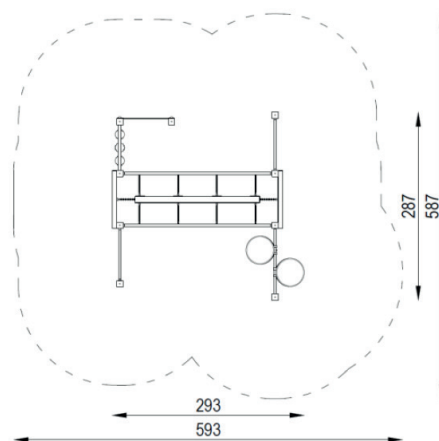

# Lekställning Todd

Art.nr: 10045CD

## Produktinformation

Målgrupp (år): 2+  
 Längd (mm): 2930  
 Bredd (mm): 2870  
 Höjd (mm): 1700  
 Säkerhetsområde (mm) : 5930 x 5870  
 Fallutrymme (m<sup>2</sup>): 29,62  
 Fri fallhöjd (mm): 900  
 Djup fundament (mm): 600  
 Krav på stötdämpande underlag: ja  
 Dimension största del (mm): 1900 x 100 x 100  
 Vikt största del (kg): 20  
 Reservdelar: ja

Vy ovanifrån med fallutrymme (cm)

Vy från sidan med höjder/djup (m)

Material: furu, pulverlackat galvaniserat stål, HDPE, vattentät plywood målad med griffelfärg, polypropylen, plast.

Produkten är tillverkad enligt  
 SS-EN 1176:2017 Lekredskap och ytbeläggning  
 - Del 1: Allmänna säkerhetskrav och provningsmetoder.