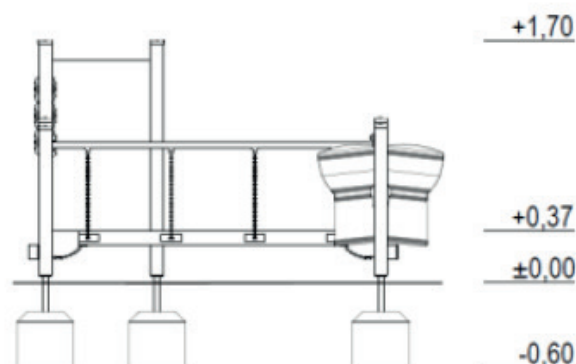

# Lekställning Todd

Art.nr: 10045CD

## Produktinformation

Målgrupp (år): 2+  
 Längd (mm): 2930  
 Bredd (mm): 2870  
 Höjd (mm): 1700  
 Säkerhetsområde (mm) : 5930 x 5870  
 Fallutrymme (m<sup>2</sup>): 29,62  
 Fri fallhöjd (mm): 900  
 Djup fundament (mm): 600  
 Krav på stötdämpande underlag: ja  
 Dimension största del (mm): 1900 x 100 x 100  
 Vikt största del (kg): 20  
 Reservdelar: ja

Vy ovanifrån med fallutrymme (cm)

Vy från sidan med höjder/djup (m)

Material: furu, pulverlackat galvaniserat stål, HDPE, vattentät plywood målad med griffelfärg, polypropylen, plast.

Produkten är tillverkad enligt  
 SS-EN 1176:2017 Lekredskap och ytbeläggning  
 - Del 1: Allmänna säkerhetskrav och provningsmetoder.