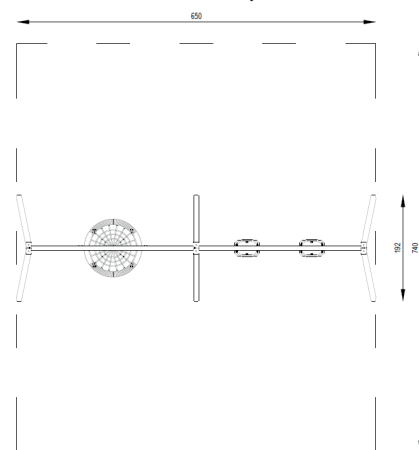

Trippelgunga baby

Art.nr: 10031_10019F

Teknisk information

Mått

Längd: 1920 mm

Bredd: 6500 mm

Höjd: 2400 mm

Rörelseområde: 7400x6500 mm

Fallutrymme: 48,10 m²

Kritisk fallhöjd: 1250 mm

Djup fundament: -600 mm

Material

Furu, rostfri stål, varmförzinkat stål, gummi, plast, rep av polypropen med stålkärna.

Produkten tillverkad enligt

SS-EN 1176:2017 Lekredskap och ytbeläggning -

Del 1: Allmänna säkerhetskrav och provningsmetoder

Fallskyddsunderlag:

- sand, grus, träspån, bark, gummiastfalt
- minsta djup för lösfyllnadsmaterial 200+100 mm
- gummiastfalt enligt kritisk fallhöjd

Vy ovanifrån med fallutrymme (cm)