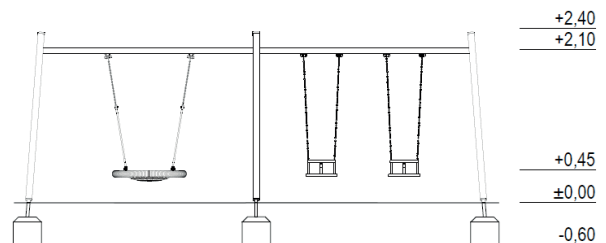

Utform

Bjäre Plats 11, 218 45 Vintrie,

Tel. 0413-20 000, E-post: info@utform.se

www.utform.se