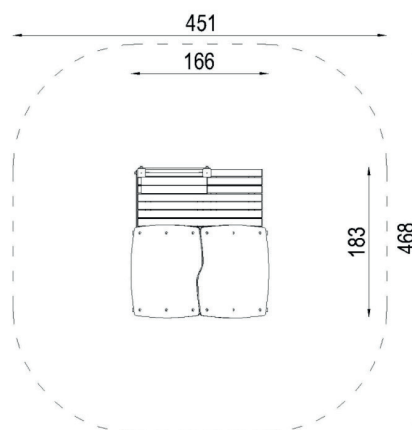

Lekhus Jill

Art.nr: 10024CD

Produktinformation

Målgrupp (år): 3+
 Längd (mm): 1830
 Bredd (mm): 1660
 Höjd (mm): 2900
 Säkerhetsområde (mm) : 4510 x 4680
 Fallutrymme (m²): 19,14
 Fri fallhöjd (mm): 300
 Djup fundament (mm): 600
 Krav på stötdämpande underlag: nej
 Dimension största del (mm): 1700 x 900 x 100
 Vikt största del (kg): 30
 Reservdelar: ja

Material: furu, pulverlackerat galvaniserat stål, HDPE, polypropylen, plast.

Produkten är tillverkad enligt
 SS-EN 1176:2017 Lekredskap och ytbeläggning
 - Del 1: Allmänna säkerhetskrav och provningsmetoder.

Vy ovanifrån med fallutrymme (cm)

Vy från sidan med höjder/djup (m)

Utform

Bjäre Plats 11, 218 45 Vintrie,
 Tel. 0413-20 000, E-post: info@utform.se
 www.utform.se