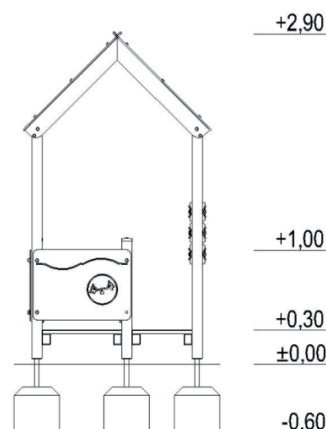

Lekhus Jill

Art.nr: 10024CD

Produktinformation

Målgrupp (år): 3+
 Längd (mm): 1830
 Bredd (mm): 1660
 Höjd (mm): 2900
 Säkerhetsområde (mm) : 4510 x 4680
 Fallutrymme (m²): 19,14
 Fri fallhöjd (mm): 300
 Djup fundament (mm): 600
 Krav på stötdämpande underlag: nej
 Dimension största del (mm): 1700 x 900 x 100
 Vikt största del (kg): 30
 Reservdelar: ja

Material: furu, pulverlackerat galvaniserat stål, HDPE, polypropylen, plast.

Produkten är tillverkad enligt
 SS-EN 1176:2017 Lekredskap och ytbeläggning
 - Del 1: Allmänna säkerhetskrav och provningsmetoder.

Vy ovanifrån med fallutrymme (cm)

Vy från sidan med höjder/djup (m)

Utform

Bjäre Plats 11, 218 45 Vintrie,
 Tel. 0413-20 000, E-post: info@utform.se
 www.utform.se