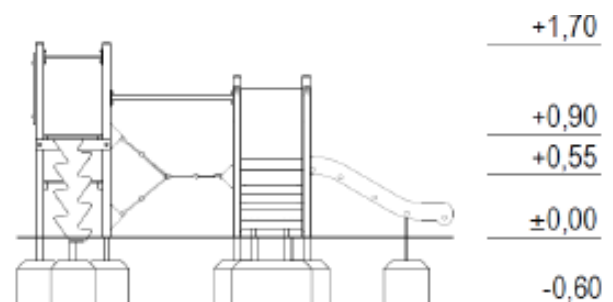

Kritisk fallhöjd: 900 mm

Djup fundament: -600 mm

Material

Furu, HDPE-skivor, plywood, varmförzinkat stål, rostfritt stål och plast. Rep av polypropen med stålkärna.

Produkten tillverkad enligt

SS-EN 1176:2017 Lekredskap och ytbeläggning -

Del 1: Allmänna säkerhetskrav och provningsmetoder

Fallskyddsunderlag:

- gräs/jord, sand, grus, träspån, bark, gummiastalt
- minsta djup för lösfyllnadsmaterial 300+100 mm
- gummiastalt enligt kritisk fallhöjd

Vy ovanifrån med fallutrymme (cm)

Vy från sidan med höjder/djup (m)

Utform

Slipstengatan 6, 213 76 Malmö,
Tel. 0413-20 000, E-post: info@utform.se
www.utform.se