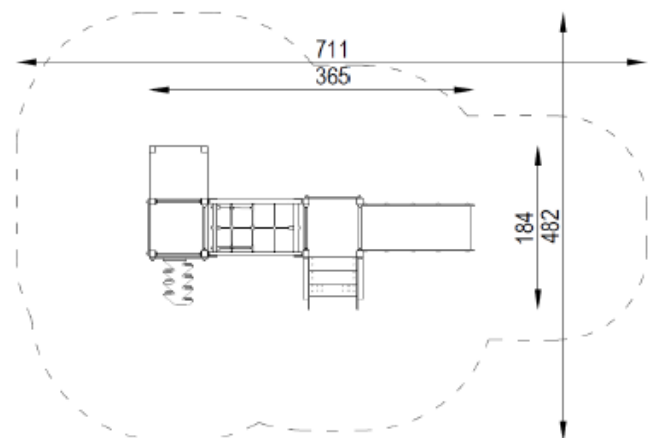

Lekställning Matilda Art.nr: 10021_OBD

Teknisk information

Mått

Längd: 3650 mm

Bredd: 1840 mm

Höjd: 1700 mm

Rörelseområde: 7110x4820 mm

Fallutrymme: 26,01 m²

Kritisk fallhöjd: 900 mm

Djup fundament: -600 mm

Material

Furu, HDPE-skivor, plywood, varmförzinkat stål, rostfritt stål och plast. Rep av polypropen med stålkärna.

Produkten tillverkad enligt

SS-EN 1176:2017 Lekredskap och ytbeläggning -

Del 1: Allmänna säkerhetskrav och provningsmetoder

Fallskyddsunderlag:

- gräs/jord, sand, grus, träspån, bark, gummiastalt
- minsta djup för lösfyllnadsmaterial 300+100 mm
- gummiastalt enligt kritisk fallhöjd

Vy ovanifrån med fallutrymme (cm)

Vy från sidan med höjder/djup (m)

Utform

Slipstengatan 6, 213 76 Malmö,
Tel. 0413-20 000, E-post: info@utform.se
www.utform.se