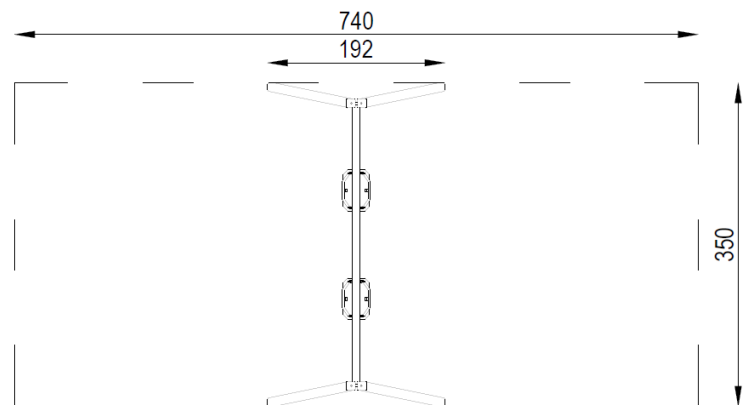

Dubbelgunga baby

Art.nr: 10019FD

Teknisk information

Mått

Längd: 1920 mm

Bredd: 3500 mm

Höjd: 2400 mm

Rörelseområde: 7400x3500 mm

Fallutrymme: 25,90 m²

Kritisk fallhöjd: 1250 mm

Djup fundament: -600 mm

Material

Furu, rostfri stål, varmförzinkat stål, gummi och plast.

Produkten tillverkad enligt

SS-EN 1176:2017 Lekredskap och ytbeläggning -

Del 1: Allmänna säkerhetskrav och provningsmetoder

Fallskyddsunderlag:

- gräs/jord, sand, grus, träspån, bark, gummiastfalt

- minsta djup för lösfyllnadsmaterial 200+100 mm

- gummiastfalt enligt kritisk fallhöjd

Vy ovanifrån med fallutrymme (cm)

Vy från sidan med höjder/djup (m)

Utform

Bjäre Plats 11, 218 45 Vintrie,

Tel. 0413-20 000, E-post: info@utform.se

www.utform.se