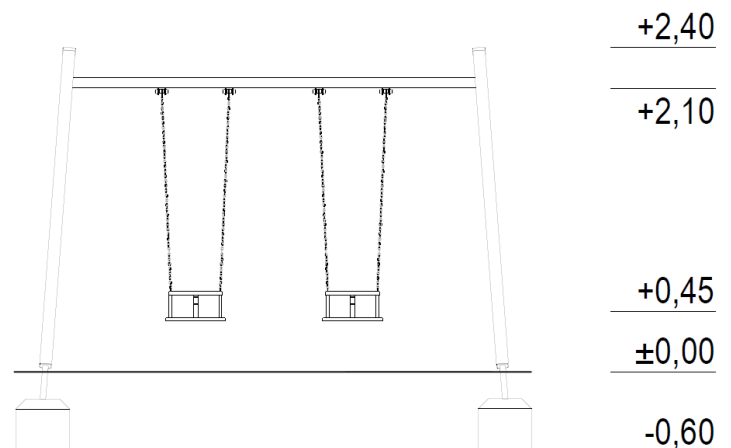

Dubbelgunga baby

Art.nr: 10019FD

Teknisk information

Mått

Längd: 1920 mm

Bredd: 3500 mm

Höjd: 2400 mm

Rörelseområde: 7400x3500 mm

Fallutrymme: 25,90 m²

Kritisk fallhöjd: 1250 mm

Djup fundament: -600 mm

Material

Furu, rostfri stål, varmförzinkat stål, gummi och plast.

Produkten tillverkad enligt

SS-EN 1176:2017 Lekredskap och ytbeläggning -

Del 1: Allmänna säkerhetskrav och provningsmetoder

Fallskyddsunderlag:

- gräs/jord, sand, grus, träspån, bark, gummiastfalt

- minsta djup för lösfyllnadsmaterial 200+100 mm

- gummiastfalt enligt kritisk fallhöjd

Vy ovanifrån med fallutrymme (cm)

Vy från sidan med höjder/djup (m)

Utform

Bjäre Plats 11, 218 45 Vintrie,

Tel. 0413-20 000, E-post: info@utform.se

www.utform.se