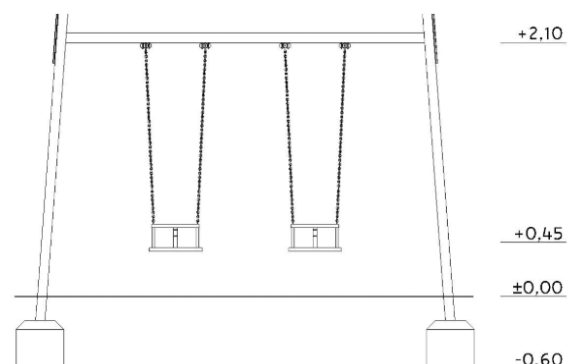

Dubbelgunga baby

Art.nr: 10019

Teknisk information

Mått

- Längd: 1920 mm
- Bredd: 3500 mm
- Höjd: ca 2400 mm
- Rörelseområde: 3500x7400 mm
- Fallutrymme: 25,90m²
- Kritisk fallhöjd: 1250 mm
- Djup fundament: -600 mm

Material

Furu, HDPE-skivor, varmförzinkat stål, gummi och plast.

Produkten tillverkad enligt

SS-EN 1176:2017 Lekredskap och ytbeläggning -
Del 1: Allmänna säkerhetskrav och provningsmetoder

Fallskyddsunderlag:

- gräs/jord, sand, grus, träspån, bark, gummiastalt
- minsta djup för lösfyllnadsmaterial 200+100 mm
- gummiastalt enligt kritisk fallhöjd

Vy ovanifrån med fallutrymme

Vy från sidan med höjder/djup

Utform