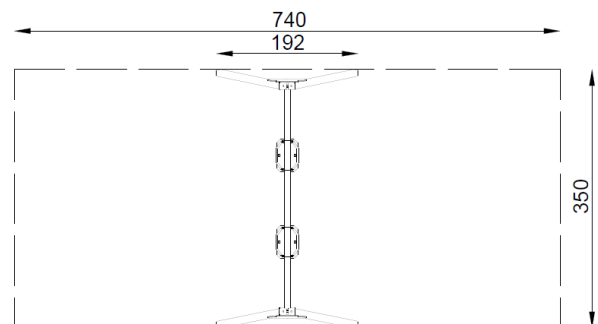

Dubbelgunga baby

Art.nr: 10019

Teknisk information

Mått

- Längd: 1920 mm
- Bredd: 3500 mm
- Höjd: ca 2400 mm
- Rörelseområde: 3500x7400 mm
- Fallutrymme: 25,90m²
- Kritisk fallhöjd: 1250 mm
- Djup fundament: -600 mm

- gräs/jord, sand, grus, träspån, bark, gummiastalt
- minsta djup för lösfyllnadsmaterial 200+100 mm
- gummiastalt enligt kritisk fallhöjd

Vy ovanifrån med fallutrymme

Vy från sidan med höjder/djup

Utform