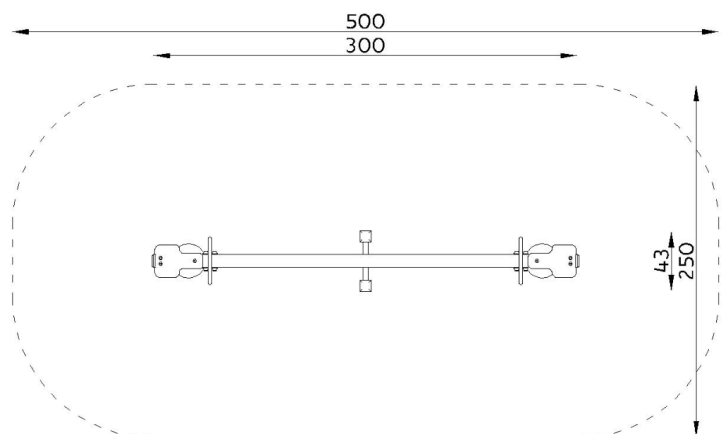

Gungbräda Trollslända

Art.nr: 10018-4

Teknisk information

Mått

Längd: 3000 mm

Bredd: 430 mm

Höjd: ca 950 mm

Rörelseområde: 2500x5000 mm

Fallutrymme: 11,64 m²

Kritisk fallhöjd: 910 mm

Djup fundament: -600 mm

Material

Furu, HDPE-skivor, varmförzinkat stål, plast gummi.

Produkten tillverkad enligt

SS-EN 1176:2017 Lekredskap och ytbeläggning -

Del 1: Allmänna säkerhetskrav och provningsmetoder

Fallskyddsunderlag:

- gräs/jord, sand, grus, träspån, bark, gummiastfalt
- minsta djup för lösfilldsmaterial 200+100 mm
- gummiastfalt enligt kritisk fallhöjd

Vy ovanifrån med fallutrymme (cm)

Vy från sidan med höjder/djup (m)