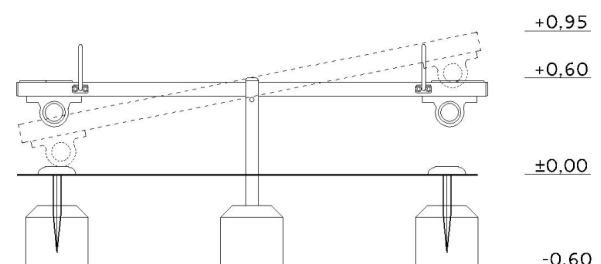

Gungbräda Trollslända

Art.nr: 10018-4

Teknisk information

Mått

Längd: 3000 mm

Bredd: 430 mm

Höjd: ca 950 mm

Rörelseområde: 2500x5000 mm

Fallutrymme: 11,64 m²

Kritisk fallhöjd: 910 mm

Djup fundament: -600 mm

Material

Furu, HDPE-skivor, varmförzinkat stål, plast gummi.

Produkten tillverkad enligt

SS-EN 1176:2017 Lekredskap och ytbeläggning -

Del 1: Allmänna säkerhetskrav och provningsmetoder

Fallskyddsunderlag:

- gräs/jord, sand, grus, träspån, bark, gummiastfalt
- minsta djup för lösfilldsmaterial 200+100 mm
- gummiastfalt enligt kritisk fallhöjd

Vy ovanifrån med fallutrymme (cm)

Vy från sidan med höjder/djup (m)