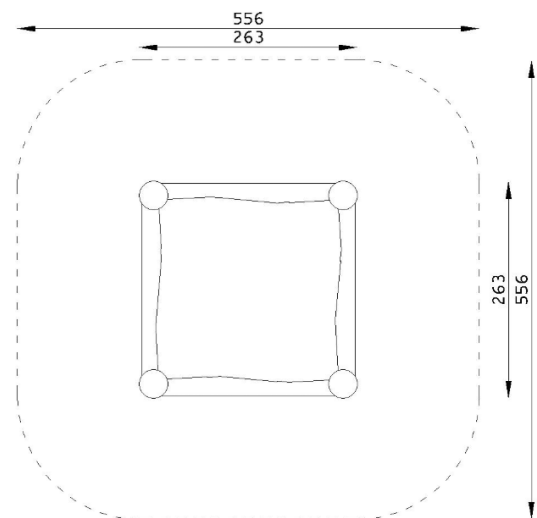

Sandlåda Fyrkant 2,4 m

Art.nr: 10014-240H

Teknisk information

Mått

Längd: 2630 mm

Bredd: 2630 mm

Höjd: ca 430 mm

Rörelseområde: 5560x5560 mm

Fallutrymme: 28,98 m²

Kritisk fallhöjd: 430 mm

Djup fundament: -500 mm

Material

Furu, HDPE-skivor, plywood, varmförzinkat stål, rostfritt stål och plast.

Produkten tillverkad enligt

SS-EN 1176:2017 Lekredskap och ytbeläggning - Del 1:

Allmänna säkerhetskrav och provningsmetoder

Vy ovanifrån med fallutrymme (cm)

Vy från sidan med höjder/djup (m)

Utform

Slipstengatan 6, 213 76 Malmö,

Tel. 0413-20 000, E-post: info@utform.se

www.utform.se