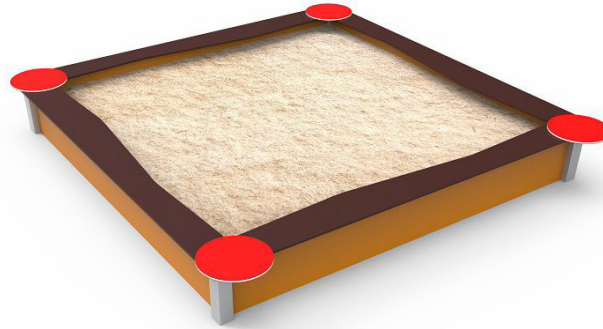

Sandlåda Fyrkant 2,4 m

Art.nr: 10014-240H

Teknisk information

Mått

Längd: 2630 mm

Bredd: 2630 mm

Höjd: ca 430 mm

Rörelseområde: 5560x5560 mm

Fallutrymme: 28,98 m²

Kritisk fallhöjd: 430 mm

Djup fundament: -500 mm

Material

Furu, HDPE-skivor, plywood, varmförzinkat stål, rostfritt stål och plast.

Produkten tillverkad enligt

SS-EN 1176:2017 Lekredskap och ytbeläggning - Del 1: