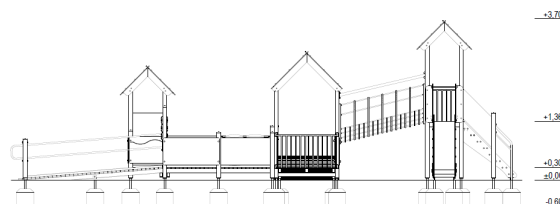

Utform

Bjäre Plats 11, 218 45 Vintrie,

Tel. 0413-20 000, E-post: info@utform.se

www.utform.se