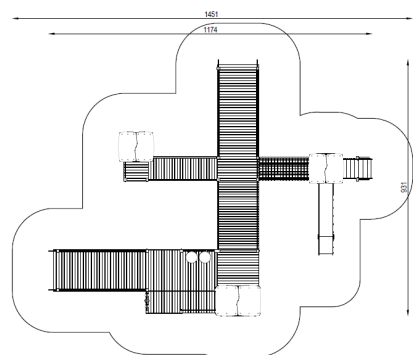

Lekställning Jack

Art.nr: 10007GD

Teknisk information

Mått

Längd: 11740 mm

Bredd: 9310 mm

Höjd: 3700 mm

Rörelseområde: 14510x12120 mm

Fallutrymme: 114,90 m²

Kritisk fallhöjd: 1360 mm

Djup fundament: -600 mm

Material

Furu, HDPE-skivor, varmförzinkat stål, rostfritt stål och plast.

Produkten tillverkad enligt

SS-EN 1176:2017 Lekredskap och ytbeläggning -

Del 1: Allmänna säkerhetskrav och provningsmetoder

Fallskyddsunderlag:

- sand, grus, träspån, bark, gummiastfalt
- minsta djup för lösfyllnadsmaterial 200+100 mm
- gummiastfalt enligt kritisk fallhöjd

Vy ovanifrån med fallutrymme (cm)