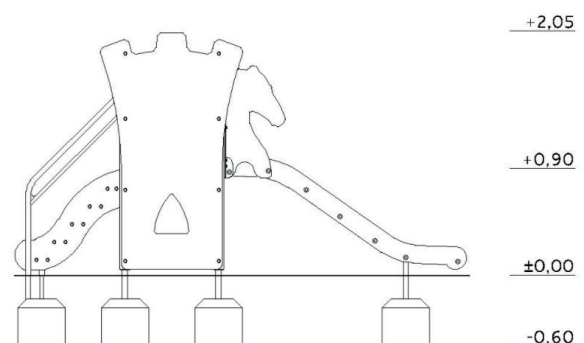

Utform

Bjäre Plats 11, 218 45 Vintrie,
Tel. 0413-20 000, E-post: info@utform.se
www.utform.se