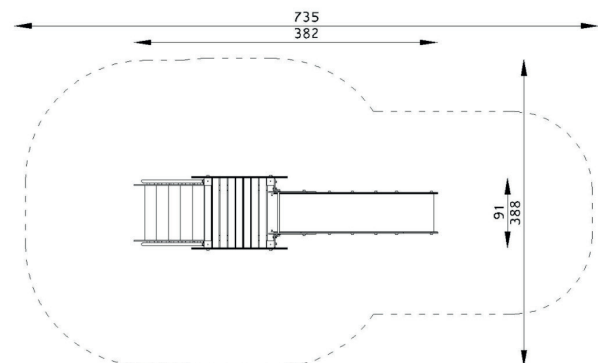

Rutschkana Favorit

Art.nr: 10005R

Produktinformation

Målgrupp (år): 2+
 Längd (mm): 3820
 Bredd (mm): 910
 Höjd (mm): 2050
 Säkerhetsområde (mm) : 7350 x 3880
 Fallutrymme (m²): 22,00
 Fri fallhöjd (mm): 900
 Djup fundament (mm): 600
 Krav på stötdämpande underlag: ja
 Dimension största del (mm): 2000 x 500 x 200
 Vikt största del (kg): 32
 Reservdelar: ja

Material: furu, pulverlackerat galvaniserat stål, HDPE, rostfritt stål, plast.

Produkten är tillverkad enligt
 SS-EN 1176:2017 Lekredskap och ytbeläggning
 - Del 1: Allmänna säkerhetskrav och provningsmetoder.

Vy ovanifrån med fallutrymme (cm)

Vy från sidan med höjder/djup (m)

Utform

Bjäre Plats 11, 218 45 Vintrie,
 Tel. 0413-20 000, E-post: info@utform.se
 www.utform.se