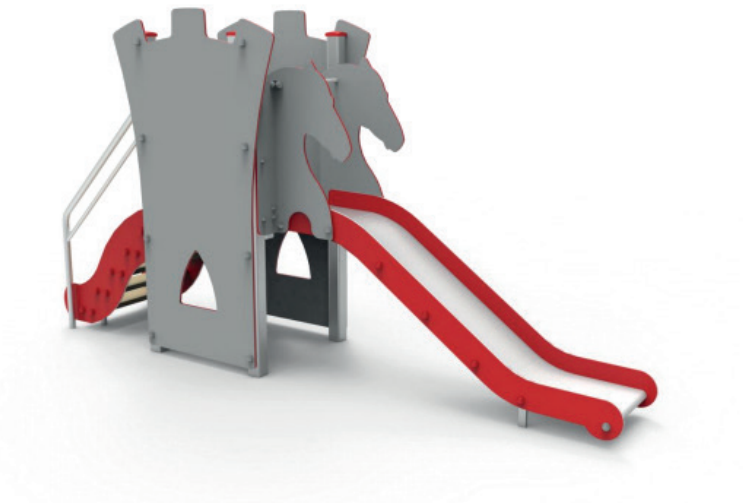

Rutschkana Favorit

Art.nr: 10005R

Produktinformation

Målgrupp (år): 2+
 Längd (mm): 3820
 Bredd (mm): 910
 Höjd (mm): 2050
 Säkerhetsområde (mm) : 7350 x 3880
 Fallutrymme (m²): 22,00
 Fri fallhöjd (mm): 900
 Djup fundament (mm): 600
 Krav på stötdämpande underlag: ja
 Dimension största del (mm): 2000 x 500 x 200
 Vikt största del (kg): 32
 Reservdelar: ja

Material: furu, pulverlackerat galvaniserat stål, HDPE, rostfritt stål, plast.

Produkten är tillverkad enligt
 SS-EN 1176:2017 Lekredskap och ytbeläggning
 - Del 1: Allmänna säkerhetskrav och provningsmetoder.