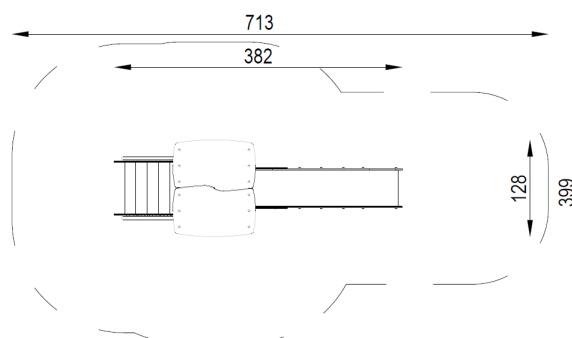

Fallskyddsunderlag:

- gräs/jord, sand, grus, träspån, bark, gummiastfalt
- minsta djup för lösfyllnadsmaterial 200+100 mm
- gummiastfalt enligt kritisk fallhöjd

Vy ovanifrån med fallutrymme (cm)