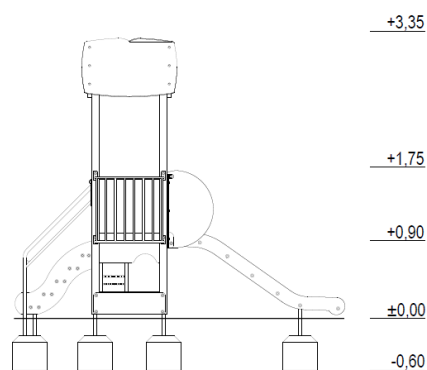

Lekställning Patricia

Art.nr: 10001GD

Teknisk information

Mått

Längd: 3820 mm

Bredd: 1280 mm

Höjd: 3350 mm

Rörelseområde: 7130x3990 mm

Fallutrymme: 22,28 m²

Kritisk fallhöjd: 900 mm

Djup fundament: -600 mm

Material

Furu, HDPE-skivor, varmförzinkat stål, rostfritt stål och plast.

Produkten tillverkad enligt

SS-EN 1176:2017 Lekredskap och ytbeläggning -

Del 1: Allmänna säkerhetskrav och provningsmetoder

Fallskyddsunderlag:

- gräs/jord, sand, grus, träspån, bark, gummiastfalt
- minsta djup för lösfyllnadsmaterial 200+100 mm
- gummiastfalt enligt kritisk fallhöjd

Vy ovanifrån med fallutrymme (cm)

Vy från sidan med höjder/djup (m)

Utform

Bjäre Plats 11, 218 45 Vintrie,

Tel. 0413-20 000, E-post: info@utform.se

www.utform.se