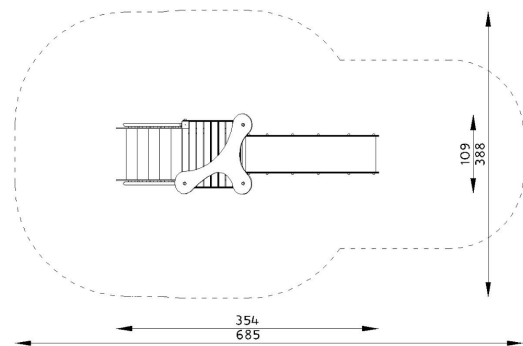

Lekställning Patricia

Art.nr: 10001B

Teknisk information

Mått

Längd: 3540 mm

Bredd: 1090 mm

Höjd: 3200 mm

Rörelseområde: 6850x3880 mm

Fallutrymme: 21,28 m²

Kritisk fallhöjd: 900 mm

Djup fundament: -600 mm

Material

Furu, HDPE-skivor, varmförzinkat stål, rostfritt stål och plast.

Produkten tillverkad enligt

SS-EN 1176:2017 Lekredskap och ytbeläggning -

Del 1: Allmänna säkerhetskrav och provningsmetoder

Fallskyddsunderlag:

- gräs/jord, sand, grus, träspån, bark, gummiastalt
- minsta djup för lösfilldsmaterial 200+100 mm
- gummiastalt enligt kritisk fallhöjd

Vy ovanifrån med fallutrymme (cm)

Vy från sidan med höjder/djup (m)

Utform

Slipstengatan 6, 213 76 Malmö,

Tel. 0413-20 000, E-post: info@utform.se

www.utform.se