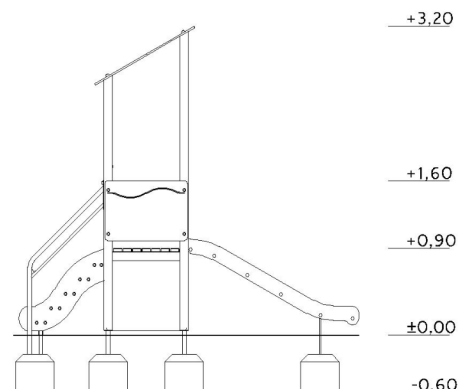

Fallutrymme: 21,28 m²

Kritisk fallhöjd: 900 mm

Djup fundament: -600 mm

Material

Furu, HDPE-skivor, varmförzinkat stål, rostfritt stål och plast.

Produkten tillverkad enligt

SS-EN 1176:2017 Lekredskap och ytbeläggning -

Del 1: Allmänna säkerhetskrav och provningsmetoder

Fallskyddsunderlag:

- gräs/jord, sand, grus, träspån, bark, gummiastalt
- minsta djup för lösfilldsmaterial 200+100 mm
- gummiastalt enligt kritisk fallhöjd

Vy ovanifrån med fallutrymme (cm)

Vy från sidan med höjder/djup (m)

Utform

Slipstengatan 6, 213 76 Malmö,

Tel. 0413-20 000, E-post: info@utform.se

www.utform.se