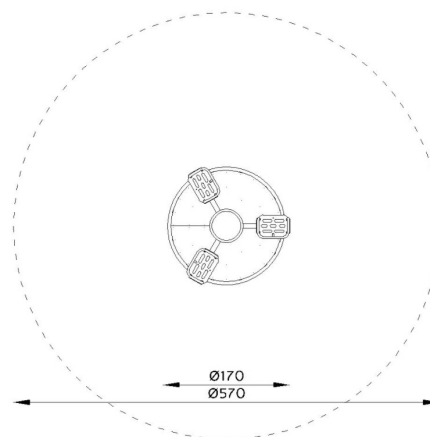

# Karusell 3-armad

Art.nr: 0473

## Produktinformation

Målgrupp (år): 3-5, 5-9, 9+  
 Längd (mm): 1700  
 Bredd (mm): 1700  
 Höjd (mm): 700  
 Säkerhetsområde (mm) :  $\varnothing$  5700  
 Fallutrymme (m<sup>2</sup>): 25,52  
 Fri fallhöjd (mm): 700  
 Djup fundament (mm): 850  
 Krav på stötdämpande underlag: ja  
 Dimension största del (mm): 1700 x 1700 x 700  
 Vikt största del (kg): 80  
 Reservdelar: ja

Vy ovanifrån med fallutrymme (cm)

Vy från sidan med höjder/djup (m)