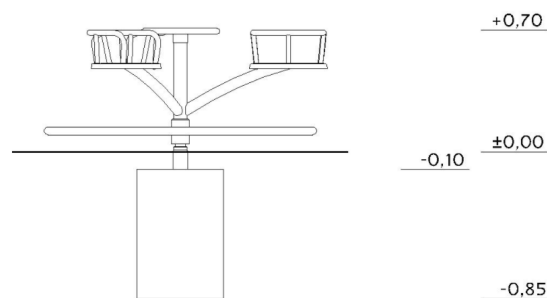

## Produktinformation

Målgrupp (år): 3-5, 5-9, 9+  
 Längd (mm): 1700  
 Bredd (mm): 1700  
 Höjd (mm): 700  
 Säkerhetsområde (mm) :  $\varnothing$  5700  
 Fallutrymme (m<sup>2</sup>): 25,52  
 Fri fallhöjd (mm): 700  
 Djup fundament (mm): 850  
 Krav på stötdämpande underlag: ja  
 Dimension största del (mm): 1700 x 1700 x 700  
 Vikt största del (kg): 80  
 Reservdelar: ja

Vy ovanifrån med fallutrymme (cm)

Vy från sidan med höjder/djup (m)